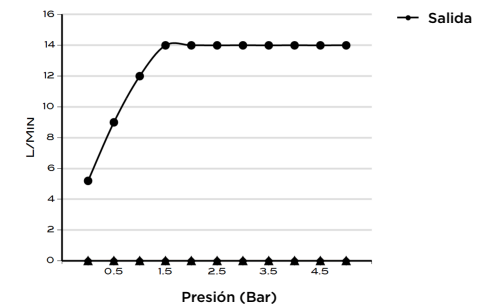

> MEDIDAS EN MM.

CÓDIGO Y COLOR

SHR-30-POL	●	POLISHED CHROME
SHR-30-BRU	●	BRUSHED NICKLED
SHR-30-SS	●	STAINLESS STEEL
SHR-30-GRA	●	GRAPHITE
SHR-30-BLA	●	BLACK MATT CHROME
SHR-30-ROS	●	ROSE GOLD
SHR-30-GOL	●	GOLD
SHR-30-BRA	●	BRASS
SHR-30-ABR	●	ANTIQUÉ BRASS

EL ENVÍO INCLUYE

DUCHA DE MANO
MANUAL DE CUIDADO Y MANTENIMIENTO

INFORMACIÓN TÉCNICA

COLECCIÓN: ROCIADOR DE TECHO EMPOTRADO
 PRODUCTO: SHR 30
 DUCHA MONOFUNCIÓN REDONDA
 MATERIAL: BRASS
 TAMAÑO BOCA: 1/2"
 PRESIÓN: 0.2-5 BAR
 RMP: 0.5 BAR LP
 -