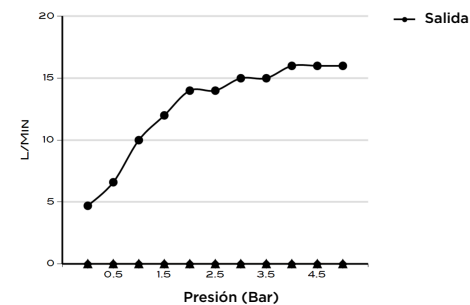

> MEDIDAS EN MM.

CÓDIGO Y COLOR

SHR-40-POL	●	POLISHED CHROME
SHR-40-BRU	●	BRUSHED NICKLED
SHR-40-SS	●	STAINLESS STEEL
SHR-40-GRA	●	GRAPHITE
SHR-40-BLA	●	BLACK MATT CHROME
SHR-40-ROS	●	ROSE GOLD
SHR-40-GOL	●	GOLD
SHR-40-BRA	●	BRASS
SHR-40-ABR	●	ANTIQUÉ BRASS

EL ENVÍO INCLUYE

DUCHA DE MANO  
MANUAL DE CUIDADO Y MANTENIMIENTO

INFORMACIÓN TÉCNICA

COLECCIÓN: ROCIADOR DE TECHO EMPOTRADO  
 PRODUCTO: SHR 40  
 DUCHA MONOFUNCIÓN REDONDA  
 MATERIAL: BRASS  
 TAMAÑO BOCA: 1/2"  
 PRESIÓN: 0.2-5 BAR  
 RMP: 0.5 BAR LP  
 -