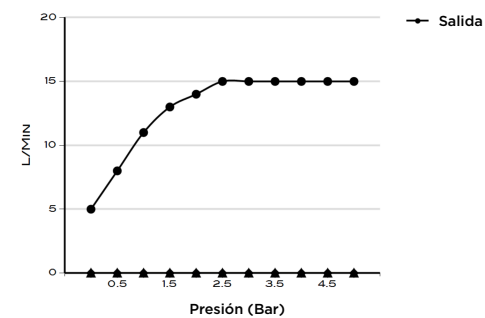

> MEDIDAS EN MM.

CÓDIGO Y COLOR

SHR-50-POL	●	POLISHED CHROME
SHR-50-BRU	●	BRUSHED NICKLED
SHR-50-SS	●	STAINLESS STEEL
SHR-50-GRA	●	GRAPHITE
SHR-50-BLA	●	BLACK MATT CHROME
SHR-50-ROS	●	ROSE GOLD
SHR-50-GOL	●	GOLD
SHR-50-BRA	●	BRASS
SHR-50-ABR	●	ANTIQUÉ BRASS

EL ENVÍO INCLUYE

DUCHA DE MANO
MANUAL DE CUIDADO Y MANTENIMIENTO

INFORMACIÓN TÉCNICA

COLECCIÓN: ROCIADOR DE TECHO EMPOTRADO
 PRODUCTO: SHR 50
 DUCHA MONOFUNCIÓN REDONDA
 MATERIAL: BRASS
 TAMAÑO BOCA: 1/2"
 PRESIÓN: 0.2-5 BAR
 RMP: 0.5 BAR LP
 -