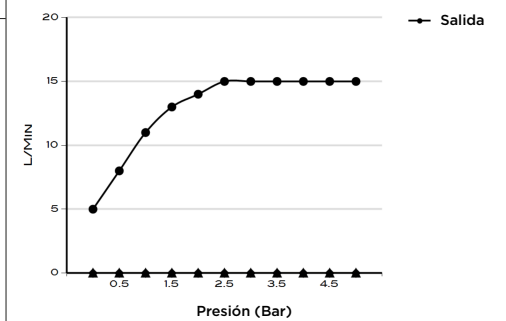

> MEDIDAS EN MM.

CÓDIGO Y COLOR

SHRE-2355-POL	●	POLISHED CHROME
SHRE-2355-BRU	●	BRUSHED NICKLED
SHRE-2355-SS	●	STAINLESS STEEL
SHRE-2355-GRA	●	GRAPHITE
SHRE-2355-BLA	●	BLACK MATT CHROME
SHRE-2355-ROS	●	ROSE GOLD
SHRE-2355-GOL	●	GOLD
SHRE-2355-BRA	●	BRASS
SHRE-2355-ABR	●	ANTIQUÉ BRASS

EL ENVÍO INCLUYE

DUCHA DE MANO  
MANUAL DE CUIDADO Y MANTENIMIENTO

INFORMACIÓN TÉCNICA

COLECCIÓN: ROCIADOR DE TECHO EMPOTRADO  
 PRODUCTO: SHRE 2355W  
 DUCHA RECTANGULAR  
 MATERIAL: BRASS  
 TAMAÑO BOCA: 1/2"  
 PRESIÓN: 0.2-5 BAR  
 RMP: 0.5 BAR LP  
 -