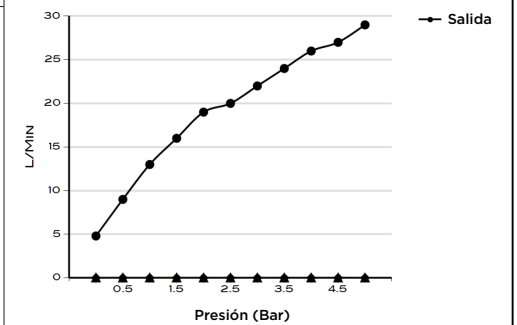

> MEDIDAS EN MM.

CÓDIGO / COLOR

- SHS-20-POL ● POLISHED CHROME
- SHS-20-BRU ● BRUSHED NICKLED
- SHS-20-SS ● STAINLESS STEEL
- SHS-20-GRA ● GRAPHITE
- SHS-20-BLA ● BLACK MATT CHROME
- SHS-20-ROS ● ROSE GOLD
- SHS-20-GOL ● GOLD
- SHS-20-BRA ● BRASS
- SHS-20-ABR ● ANTIQUE BRASS

CONTENIDO DEL ENVÍO

DUCHA TECHO
GUÍA MANTENIMIENTO

DATOS TÉCNICOS

COLECCIÓN: ROCIADOR DE TECHO EMPOTRADO
 PRODUCTO: SHS 20
 DUCHA CUADRADA
 MATERIAL: BRASS
 TAMAÑO CONEXIÓN: 1/2"
 PRESIÓN : 0.2-5 BAR
 RMP: 0.5 BAR LP