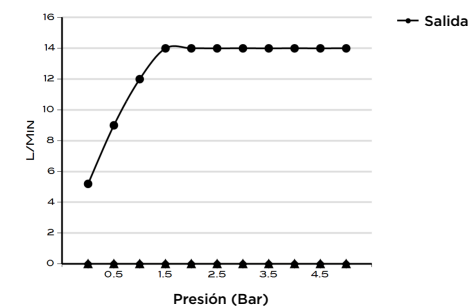

> MEDIDAS EN MM.

CÓDIGO / COLOR

- SHS-30-POL ● POLISHED CHROME
- SHS-30-BRU ● BRUSHED NICKLED
- SHS-30-SS ● STAINLESS STEEL
- SHS-30-GRA ● GRAPHITE
- SHS-30-BLA ● BLACK MATT CHROME
- SHS-30-ROS ● ROSE GOLD
- SHS-30-GOL ● GOLD
- SHS-30-BRA ● BRASS
- SHS-30-ABR ● ANTIQUE BRASS

CONTENIDO DEL ENVÍO

DUCHA TECHO
GUÍA MANTENIMIENTO

INFORMACIÓN TÉCNICA

COLECCIÓN: ROCIADOR DE TECHO EMPOTRADO
 PRODUCTO: SHS 30
 DUCHA MONOFUNCIÓN CUADRADA
 MATERIAL: BRASS
 TAMAÑO CONEXIÓN: 1/2"
 PRESIÓN : 0.2-5 BAR
 RMP: 0.5 BAR LP