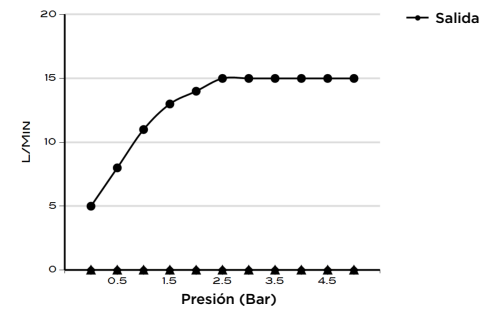

> MEDIDAS EN MM.

CÓDIGO / COLOR

- SHS-50-POL ● POLISHED CHROME
- SHS-50-BRU ● BRUSHED NICKLED
- SHS-50-SS ● STAINLESS STEEL
- SHS-50-GRA ● GRAPHITE
- SHS-50-BLA ● BLACK MATT CHROME
- SHS-50-ROS ● ROSE GOLD
- SHS-50-GOL ● GOLD
- SHS-50-BRA ● BRASS
- SHS-50-ABR ● ANTIQUE BRASS

CONTENIDO DEL ENVÍO

DUCHA TECHO, BRAZOS DE DUCHA (4)
GUÍA MANTENIMIENTO

INFORMACIÓN TÉCNICA

COLECCIÓN: ROCIADOR DE TECHO EMPOTRADO
PRODUCTO: SHS 50
DUCHA MONOFUNCIÓN CUADRADA
MATERIAL: BRASS
TAMAÑO CONEXIÓN: 1/2"
PRESIÓN : 0.2-5 BAR
RMP: 0.5 BAR LP