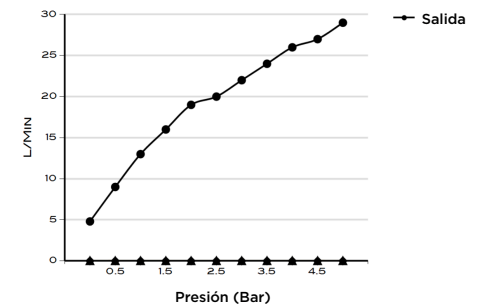

> MEDIDAS EN MM.

CÓDIGO / COLOR

SHSW-25-POL	●	POLISHED CHROME
SHSW-25-BRU	●	BRUSHED NICKLED
SHSW-25-SS	●	STAINLESS STEEL
SHSW-25-GRA	●	GRAPHITE
SHSW-25-BLA	●	BLACK MATT CHROME
SHSW-25-ROS	●	ROSE GOLD
SHSW-25-GOL	●	GOLD
SHSW-25-BRA	●	BRASS
SHSW-25-ABR	●	ANTIQUE BRASS

CONTENIDO DEL ENVÍO

DUCHA DE TECHO,
GUÍA MANTENIMIENTO

INFORMACIÓN TÉCNICA

COLECCIÓN: ROCIADOR DE TECHO EMPOTRADO
 PRODUCTO: SHSW 25
 DUCHA RECTANGULAR
 MATERIAL: BRASS
 TAMAÑO CONEXIÓN: 1/2"
 PRESIÓN : 0.2-5 BAR
 RMP: 0.5 BAR LP