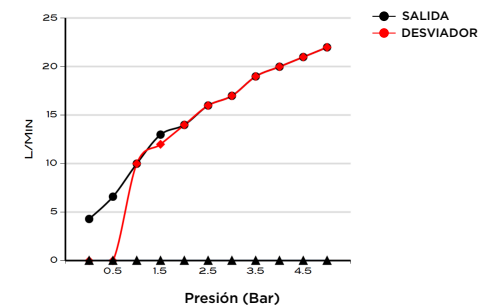

> MEDIDAS EN MM.

CÓDIGO / COLOR

SIG2-S/C-POL	●	POLISHED CHROME
SIG2-S/C-BRU	●	BRUSHED NICKLED
SIG2-S/C-SS	●	STAINLESS STEEL
SIG2-S/C-GRA	●	GRAPHITE
SIG2-S/C-BLA	●	BLACK MATT CHROME
SIG2-S/C-ROS	●	ROSE GOLD
SIG2-S/C-GOL	●	GOLD
SIG2-S/C-BRA	●	BRASS
SIG2-S/C-ABR	●	ANTIQUÉ BRASS

CONTENIDO DEL ENVÍO

VÁLVULA · MONOMANDO PARA DUCHA Y DESVIADOR
KIT DE FIJACIÓN · GUÍA DE INSTALACIÓN · GUÍA MANTENIMIENTO

DATOS TÉCNICOS

PRODUCTO: SIGMA 2
CLASE: MEZCLADOR MONOMANDO EMPOTRABLE
PARA BAÑO/DUCHA CON DESVIADOR PARA
DOS SALIDAS
MATERIAL: BRASS
TAMAÑO CONEXIÓN: 1/2"
PRESIÓN: 0.2-5 BAR
RMP: 1.0 BAR MP