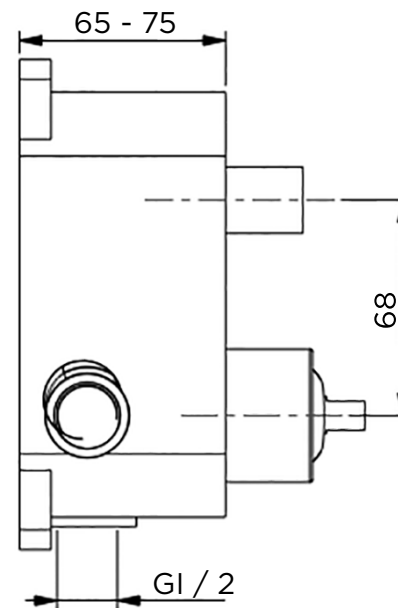

IW®

INTERNATIONAL
WATER & WELLNESS

PRODUCTO

Mando de baño/ducha

COLECCIÓN

Wellness

REFERENCIA

Sigma 2 / Universal Box