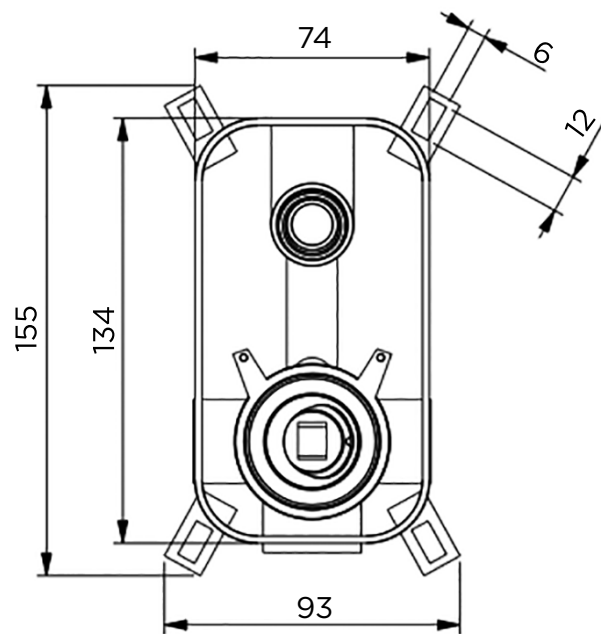

IW®

INTERNATIONAL
WATER & WELLNESS

PRODUCTO

Mando de baño/ducha

COLECCIÓN

Wellness

REFERENCIA

Sigma 2 / Universal Box