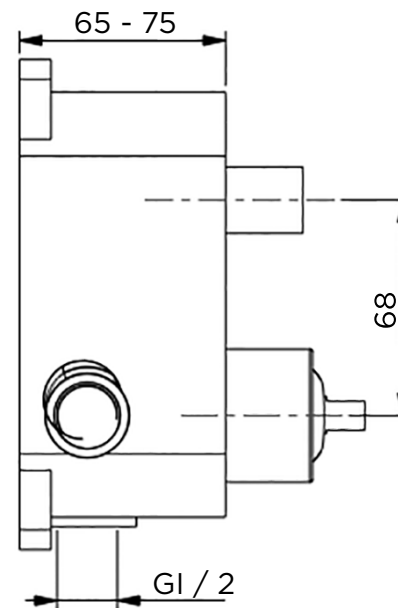

> MEDIDAS EN MM.

CÓDIGO / COLOR

- CUA2-TSC-POL ● POLISHED CHROME
- CUA2-TSC-BRU ● BRUSHED NICKLED
- CUA2-TSC-SS ● STAINLESS STEEL
- CUA2-TSC-GRA ● GRAPHITE
- CUA2-TSC-BLA ● BLACK MATT CHROME
- CUA2-TSC-ROS ● ROSE GOLD
- CUA2-TSC-GOL ● GOLD
- CUA2-TSC-BRA ● BRASS
- CUA2-TSC-ABR ● ANTIQUE BRASS

DATOS TÉCNICOS

PRODUCTO: CUADRO TERMO  
 CLASE: VÁLVULA DESVIADORA DE PARED PARA 2  
 SALIDAS  
 MATERIAL: BRASS  
 TAMAÑO CONEXIÓN: 1/2"  
 PRESIÓN: 0.2-5 BAR  
 RMP: 1.0 BAR MP

CONTENIDO DEL ENVÍO

VÁLVULA · PLACA EXTERNA  
 MANGO · KIT DE FIJACIÓN · MANGO DESVIADOR  
 GUÍA DE INSTALACIÓN  
 MANUAL DE CUIDADO Y MANTENIMIENTO

**IW**<sup>®</sup>

INTERNATIONAL  
WATER & WELLNESS

PRODUCTO

COLECCIÓN

REFERENCIA

**Mando de baño/ducha**

**Wellness**

**Caudro Termo / Universal Box**