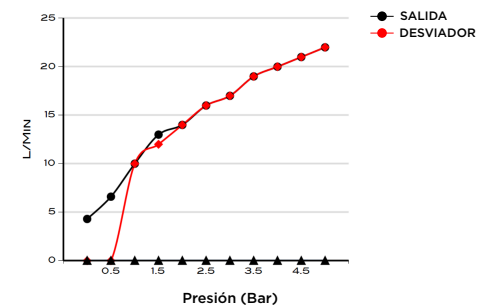

> MEDIDAS EN MM.

CÓDIGO / COLOR

- CUA2-TSC-POL ● POLISHED CHROME
- CUA2-TSC-BRU ● BRUSHED NICKLED
- CUA2-TSC-SS ● STAINLESS STEEL
- CUA2-TSC-GRA ● GRAPHITE
- CUA2-TSC-BLA ● BLACK MATT CHROME
- CUA2-TSC-ROS ● ROSE GOLD
- CUA2-TSC-GOL ● GOLD
- CUA2-TSC-BRA ● BRASS
- CUA2-TSC-ABR ● ANTIQUE BRASS

DATOS TÉCNICOS

PRODUCTO: CUADRO TERMO  
 CLASE: VÁLVULA DESVIADORA DE PARED PARA 2  
 SALIDAS  
 MATERIAL: BRASS  
 TAMAÑO CONEXIÓN: 1/2"  
 PRESIÓN: 0.2-5 BAR  
 RMP: 1.0 BAR MP

CONTENIDO DEL ENVÍO

VÁLVULA · PLACA EXTERNA  
 MANGO · KIT DE FIJACIÓN · MANGO DESVIADOR  
 GUÍA DE INSTALACIÓN  
 MANUAL DE CUIDADO Y MANTENIMIENTO