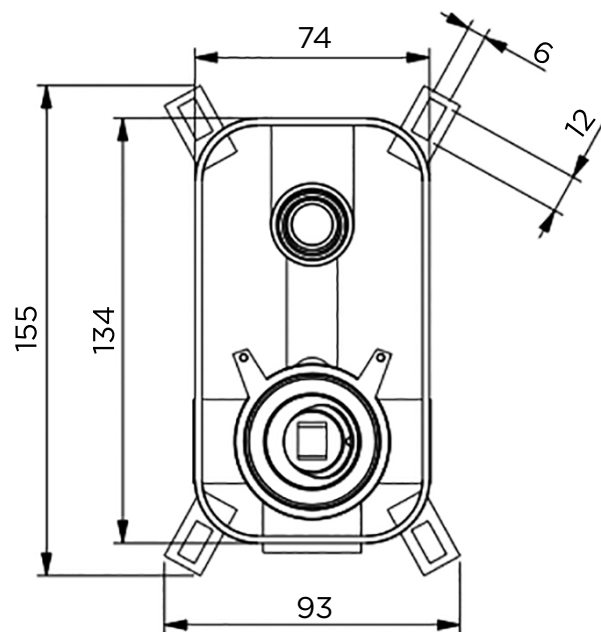

> MEDIDAS EN MM.

CÓDIGO / COLOR

- CUA2-TSC-POL ● POLISHED CHROME
- CUA2-TSC-BRU ● BRUSHED NICKLED
- CUA2-TSC-SS ● STAINLESS STEEL
- CUA2-TSC-GRA ● GRAPHITE
- CUA2-TSC-BLA ● BLACK MATT CHROME
- CUA2-TSC-ROS ● ROSE GOLD
- CUA2-TSC-GOL ● GOLD
- CUA2-TSC-BRA ● BRASS
- CUA2-TSC-ABR ● ANTIQUE BRASS

DATOS TÉCNICOS

PRODUCTO: CUADRO TERMO  
 CLASE: VÁLVULA DESVIADORA DE PARED PARA 2  
 SALIDAS  
 MATERIAL: BRASS  
 TAMAÑO CONEXIÓN: 1/2"  
 PRESIÓN: 0.2-5 BAR  
 RMP: 1.0 BAR MP

CONTENIDO DEL ENVÍO

VÁLVULA · PLACA EXTERNA  
 MANGO · KIT DE FIJACIÓN · MANGO DESVIADOR  
 GUÍA DE INSTALACIÓN  
 MANUAL DE CUIDADO Y MANTENIMIENTO

**IW**<sup>®</sup>

INTERNATIONAL  
WATER & WELLNESS

PRODUCTO

COLECCIÓN

REFERENCIA

**Mando de baño/ducha**

**Wellness**

**Caudro Termo / Universal Box**