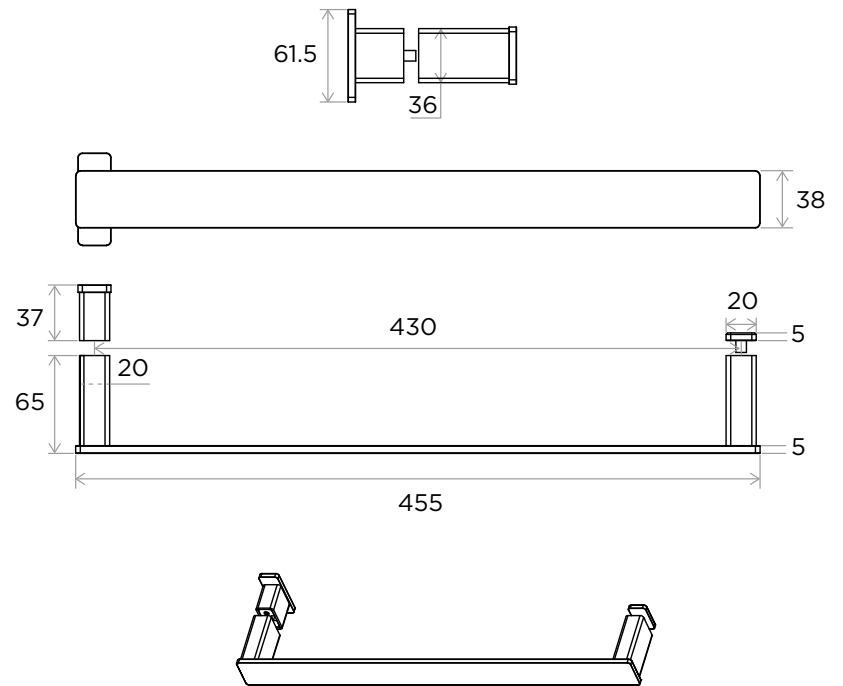

WeAre360°

> MEDIDAS EN MM.

COLECCIÓN

PRODUCTO

CÓDIGO / COLOR

Accesorios
Cuadro

Toallero de lavabo
extensible

- CUA-SDRV-POL ● POLISHED CHROME
- CUA-SDRV-BRU ● BRUSHED NICKLE
- CUA-SDRV-SS ● STAINLESS STEEL
- CUA-SDRV-GRA ● GRAPHITE
- CUA-SDRV-BLA ● BLACK MATT CHROME
- CUA-SDRV-ROS ● ROSE GOLD
- CUA-SDRV-GOL ● GOLD
- CUA-SDRV-BRA ● BRASS
- CUA-SDRV-ABR ● ANTIQUE BRASS