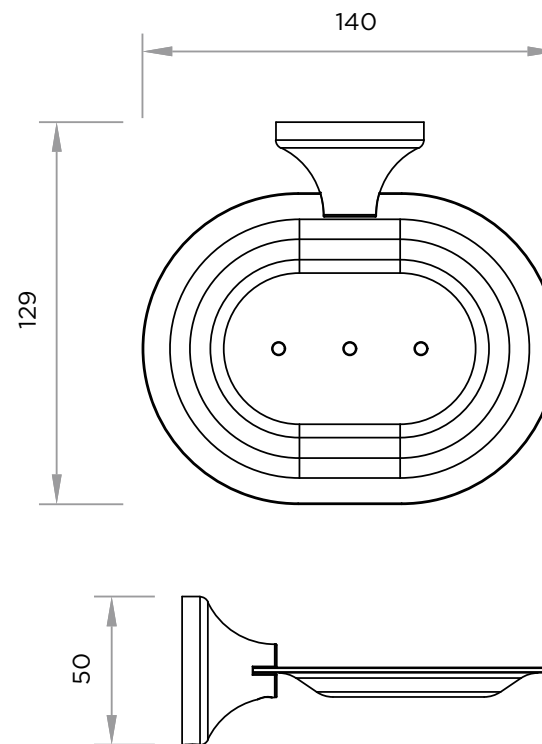

WeAre360°

> MEDIDAS EN MM.

IW[®]
INTERNATIONAL
WATER & WELLNESS

COLECCIÓN

**Accesorios
Delta**

PRODUCTO

Jabonera de pared

CÓDIGO / COLOR