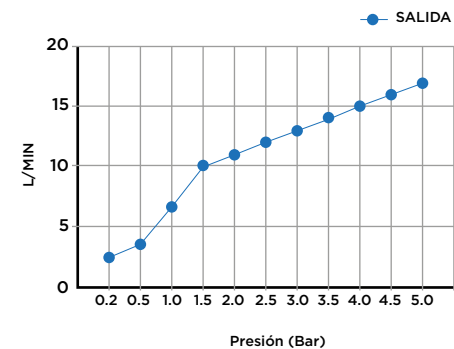

> MEDIDAS EN MM.

CÓDIGO / COLOR	
DEL-WWS-POL	● POLISHED CHROME
DEL-WWS-BRU	● BRUSHED NICKLED
DEL-WWS-SS	● STAINLESS STEEL
DEL-WWS-GRA	● GRAPHITE
DEL-WWS-BLA	● BLACK MATT CHROME
DEL-WWS-ROS	● ROSE GOLD
DEL-WWS-GOL	● GOLD
DEL-WWS-BRA	● BRASS
DEL-WWS-ABR	● ANTIQUE BRASS

DATOS TÉCNICOS

PRODUCTO: DELTA PARED
 CLASE: MEZCLADOR BIMANDO EMPOTRABLE
 PARA LAVABO.
 MATERIAL: BRASS
 TAMAÑO CONEXIÓN: 1/2"
 PRESIÓN: 0.2-5 BAR
 RMP: 0.5 BAR LP

CONTENIDO DEL ENVÍO

GRIFO BIMANDO EMPOTRABLE:
 2 MANDOS Y CAÑO · KIT DE FIJACIÓN
 GUÍA DE INSTALACIÓN · GUÍA MANTENIMIENTO