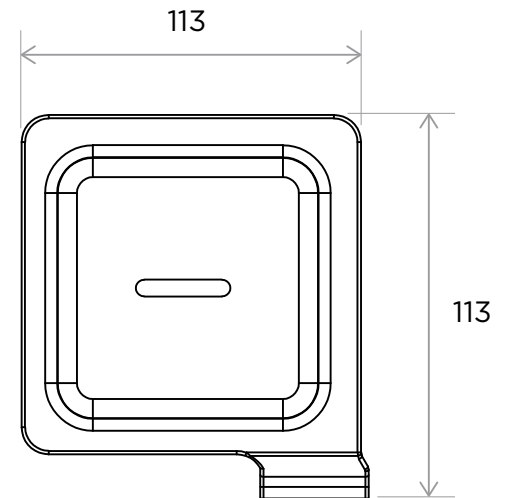

WeAre360°

> MEDIDAS EN MM.

COLECCIÓN

PRODUCTO

CÓDIGO / COLOR

Accesorios
Noa

Jabonera de pared

- NOA-SDW-POL ● POLISHED CHROME
- NOA-SDW-BRU ● BRUSHED NICKLE
- NOA-SDW-SS ● STAINLESS STEEL
- NOA-SDW-GRA ● GRAPHITE
- NOA-SDW-BLA ● BLACK MATT CHROME
- NOA-SDW-ROS ● ROSE GOLD
- NOA-SDW-GOL ● GOLD
- NOA-SDW-BRA ● BRASS
- NOA-SDW-ABR ● ANTIQUE BRASS