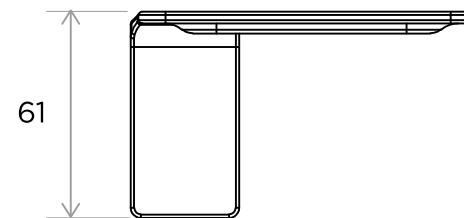

WeAre360°

> MEDIDAS EN MM.

COLECCIÓN

PRODUCTO

CÓDIGO / COLOR

Accesorios
Noa

Jabonera de pared

- NOA-SDW-POL ● POLISHED CHROME
- NOA-SDW-BRU ● BRUSHED NICKLE
- NOA-SDW-SS ● STAINLESS STEEL
- NOA-SDW-GRA ● GRAPHITE
- NOA-SDW-BLA ● BLACK MATT CHROME
- NOA-SDW-ROS ● ROSE GOLD
- NOA-SDW-GOL ● GOLD
- NOA-SDW-BRA ● BRASS
- NOA-SDW-ABR ● ANTIQUE BRASS