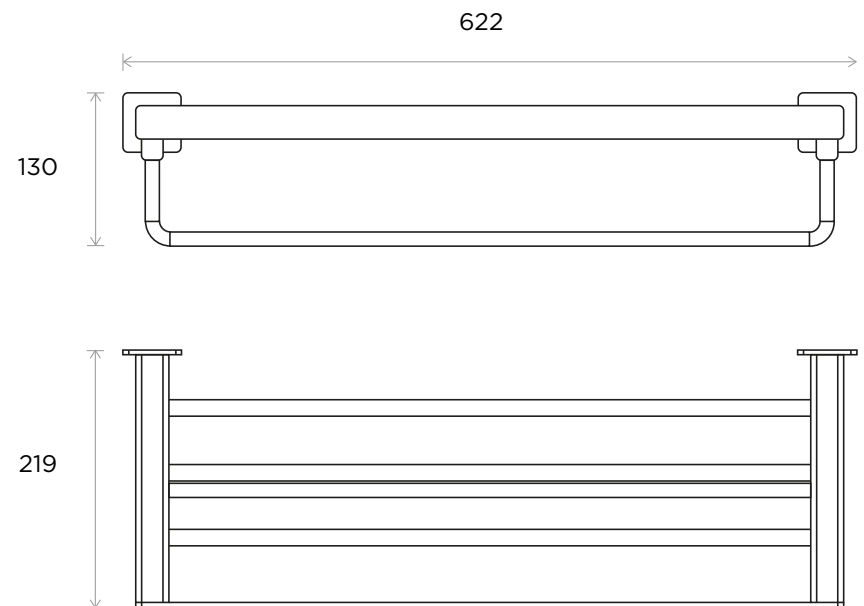

WeAre360°

> MEDIDAS EN MM.

COLECCIÓN

Accesorios
Pulse

PRODUCTO

Portatoallas con toallero

CÓDIGO / COLOR

- PUL-T/S-POL ● POLISHED CHROME
- PUL-T/S-BRU ● BRUSHED NICKLE
- PUL-T/S-SS ● STAINLESS STEEL
- PUL-T/S-GRA ● GRAPHITE
- PUL-T/S-BLA ● BLACK MATT CHROME
- PUL-T/S-ROS ● ROSE GOLD
- PUL-T/S-GOL ● GOLD
- PUL-T/S-BRA ● BRASS
- PUL-T/S-ABR ● ANTIQUE BRASS