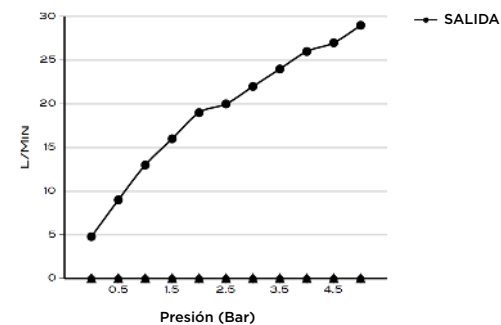

> MEDIDAS EN MM.

CÓDIGO / COLOR

- SHSS-R20-POL ● POLISHED CHROME
- SHSS-R20-BRU ● BRUSHED NICKLED
- SHSS-R20-SS ● STAINLESS STEEL
- SHSS-R20-GRA ● GRAPHITE
- SHSS-R20-BLA ● BLACK MATT CHROME
- SHSS-R20-ROS ● ROSE GOLD
- SHSS-R20-GOL ● GOLD
- SHSS-R20-BRA ● BRASS
- SHSS-R20-ABR ● ANTIQUE BRASS

CONTENIDO DEL ENVÍO

DUCHA TECHO-PARED
GUÍA MANTENIMIENTO

DATOS TÉCNICOS

COLECCIÓN: ROCIADOR DE TECHO O PARED
PRODUCTO: SS R20
DUCHA REDONDA
MATERIAL: ACERO INOXIDABLE
TAMAÑO CONEXIÓN: 1/2"
PRESIÓN : 0.2-5 BAR
RMP: 0.5 BAR LP