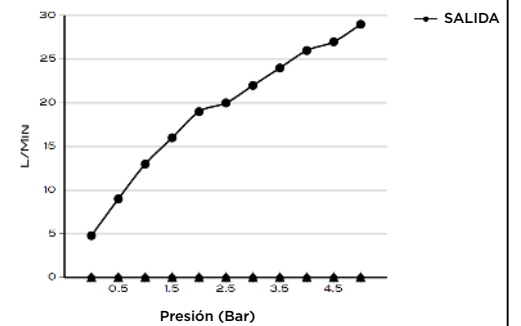

> MEDIDAS EN MM.

CÓDIGO / COLOR

- | | | |
|--------------|---|-------------------|
| SHSS-R25-POL | ● | POLISHED CHROME |
| SHSS-R25-BRU | ● | BRUSHED NICKLED |
| SHSS-R25-SS | ● | STAINLESS STEEL |
| SHSS-R25-GRA | ● | GRAPHITE |
| SHSS-R25-BLA | ● | BLACK MATT CHROME |
| SHSS-R25-ROS | ● | ROSE GOLD |
| SHSS-R25-GOL | ● | GOLD |
| SHSS-R25-BRA | ● | BRASS |
| SHSS-R25-ABR | ● | ANTIQU BRASS |

CONTENIDO DEL ENVÍO

DUCHA TECHO-PARED
GUÍA MANTENIMIENTO

DATOS TÉCNICOS

COLECCIÓN: ROCIADOR DE TECHO O PARED
PRODUCTO: SS R25
DUCHA REDONDA
MATERIAL: ACERO INOXIDABLE
TAMAÑO CONEXIÓN: 1/2"
PRESIÓN : 0.2-5 BAR
RMP: 0.5 BAR LP