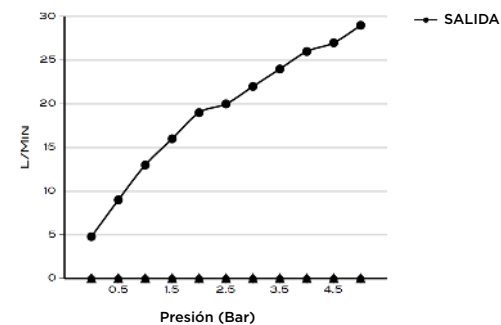

> MEDIDAS EN MM.

CÓDIGO / COLOR

- |              |   |                   |
|--------------|---|-------------------|
| SHSS-R30-POL | ● | POLISHED CHROME   |
| SHSS-R30-BRU | ● | BRUSHED NICKLED   |
| SHSS-R30-SS  | ● | STAINLESS STEEL   |
| SHSS-R30-GRA | ● | GRAPHITE          |
| SHSS-R30-BLA | ● | BLACK MATT CHROME |
| SHSS-R30-ROS | ● | ROSE GOLD         |
| SHSS-R30-GOL | ● | GOLD              |
| SHSS-R30-BRA | ● | BRASS             |
| SHSS-R30-ABR | ● | ANTIQUÉ BRASS     |

CONTENIDO DEL ENVÍO

DUCHA TECHO-PARED  
GUÍA MANTENIMIENTO

DATOS TÉCNICOS

COLECCIÓN: ROCIADOR DE TECHO O PARED  
PRODUCTO: SS R30  
DUCHA REDONDA  
MATERIAL: ACERO INOXIDABLE  
TAMAÑO CONEXIÓN: 1/2"  
PRESIÓN : 0.2-5 BAR  
RMP: 0.5 BAR LP