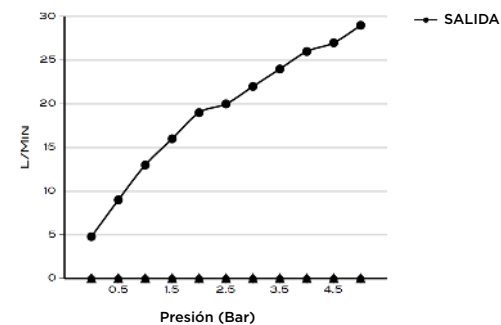

> MEDIDAS EN MM.

CÓDIGO / COLOR

SHSS-R40-POL	●	POLISHED CHROME
SHSS-R40-BRU	●	BRUSHED NICKLED
SHSS-R40-SS	●	STAINLESS STEEL
SHSS-R40-GRA	●	GRAPHITE
SHSS-R40-BLA	●	BLACK MATT CHROME
SHSS-R40-ROS	●	ROSE GOLD
SHSS-R40-GOL	●	GOLD
SHSS-R40-BRA	●	BRASS
SHSS-R40-ABR	●	ANTIQU BRASS

CONTENIDO DEL ENVÍO

DUCHA TECHO-PARED
GUÍA MANTENIMIENTO

DATOS TÉCNICOS

COLECCIÓN: ROCIADOR DE TECHO O PARED
PRODUCTO: SS R40
DUCHA REDONDA
MATERIAL: ACERO INOXIDABLE
TAMAÑO CONEXIÓN: 1/2"
PRESIÓN : 0.2-5 BAR
RMP: 0.5 BAR LP