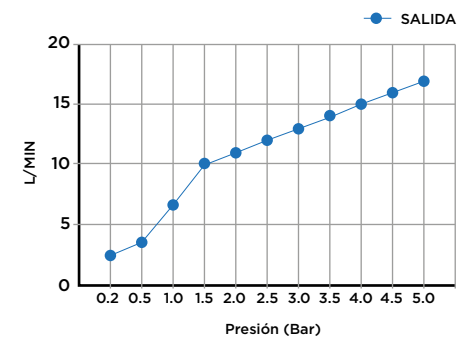

> MEDIDAS EN MM.

CÓDIGO / COLOR	
A2.0S-BID-POL	● POLISHED CHROME
A2.0S-BID-BRU	● BRUSHED NICKLED
A2.0S-BID-SS	● STAINLESS STEEL
A2.0S-BID-GRA	● GRAPHITE
A2.0S-BID-BLA	● BLACK MATT CHROME
A2.0S-BID-ROS	● ROSE GOLD
A2.0S-BID-GOL	● GOLD
A2.0S-BID-BRA	● BRASS
A2.0S-BID-ABR	● ANTIQUE BRASS

CONTENIDO DEL ENVÍO
GRIFO MONOMANDO PARA BIDÉ · TUBOS FLEXIBLES 2 X 1/2" · PLACA BASE · KIT DE FIJACIÓN · GUÍA DE INSTALACIÓN · GUÍA MANTENIMIENTO

DATOS TÉCNICOS

PRODUCTO: A2.0S BIDÉ
 CLASE: MEZCLADOR MONOMANDO PARA BIDÉ
 MATERIAL: BRASS
 TAMAÑO CONEXIÓN: 1/2"
 PRESIÓN: 0.2-5 BAR
 RMP: 0.5 BAR LP
 -
 MEZCLADOR MONOMANDO PARA BIDÉ CON DESAGÜE AUTOMÁTICO