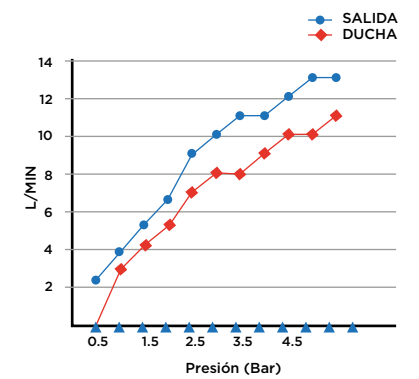

> MEDIDAS EN MM.

CÓDIGO Y COLOR

A20S-SCEHS-POL	●	POLISHED CHROME
A20S-SCEHS-BRU	●	BRUSHED NICKLED
A20S-SCEHS-SS	●	STAINLESS STEEL
A20S-SCEHS-GRA	●	GRAPHITE
A20S-SCEHS-BLA	●	BLACK MATT CHROME
A20S-SCEHS-ROS	●	ROSE GOLD
A20S-SCEHS-GOL	●	GOLD
A20S-SCEHS-BRA	●	BRASS
A20S-SCEHS-ABR	●	ANTIQUÉ BRASS

EL ENVÍO INCLUYE

CONJUNTO DE DUCHA, CABEZAL DE DUCHA Y MANGUERA,
KIT DE FIJACIÓN, MANUAL DE INSTALACIÓN,
GUÍA DE CUIDADO Y MANTENIMIENTO

INFORMACIÓN TÉCNICA

PRODUCTO: ARC 2.0S
CLASE: CONJUNTO DE DUCHA VISTA CON DUCHA DE MANO
MATERIAL: BRASS
TAMAÑO BOCA: 1/2"
PRESIÓN: 0.2-5 BAR
RMP: 2.5 BAR LP