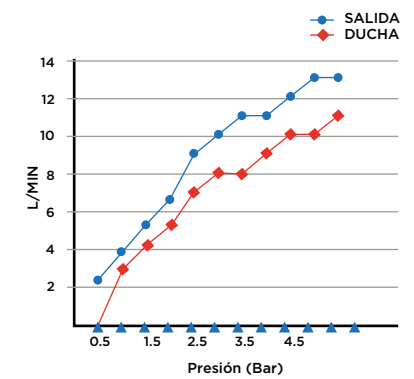

> MEDIDAS EN MM.

#### CÓDIGO Y COLOR

A2ST-SCEHS-POL	●	POLISHED CHROME
A2ST-SCEHS-BRU	●	BRUSHED NICKLED
A2ST-SCEHS-BLA	●	STAINLESS STEEL
A2ST-SCEHS-GRA	●	GRAPHITE
A2ST-SCEHS-SS	●	BLACK MATT CHROME
A2ST-SCEHS-ROS	●	ROSE GOLD
A2ST-SCEHS-GOL	●	GOLD
A2ST-SCEHS-BRA	●	BRASS
A2ST-SCEHS-ABR	●	ANTIQUÉ BRASS

#### INFORMACIÓN TÉCNICA

PRODUCTO: A2ST - TERMO  
CLASE: CONJUNTO DE DUCHA VISTA CON DUCHA  
DE MANO  
MATERIAL: BRASS  
TAMAÑO BOCA: 1/2"  
PRESIÓN: 0.2-5 BAR  
RMP: 2.5 BAR LP  
-

iwandw.com