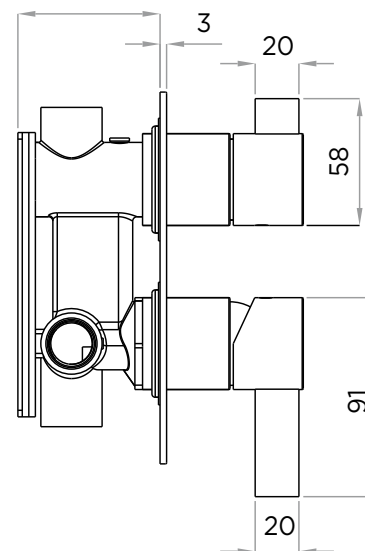

Min65-Max90

> MEDIDAS EN MM.

CÓDIGO / COLOR

- A3.0-2SC-POL ● POLISHED CHROME
- A3.0-2SC-BRU ● BRUSHED NICKLED
- A3.0-2SC-SS ● STAINLESS STEEL
- A3.0-2SC-GRA ● GRAPHITE
- A3.0-2SC-BLA ● BLACK MATT CHROME
- A3.0-2SC-ROS ● ROSE GOLD
- A3.0-2SC-GOL ● GOLD
- A3.0-2SC-BRA ● BRASS
- A3.0-2SC-ABR ● ANTIQUE BRASS

DATOS TÉCNICOS

PRODUCTO: ARC 3.0 2
 CLASE: MEZCLADOR MONOMANDO EMPOTRABLE
 PARA BAÑO/DUCHA CON DESVIADOR PARA
 DOS SALIDAS
 MATERIAL: BRASS
 TAMAÑO CONEXIÓN: 1/2"
 PRESIÓN: 0.2-5 BAR
 RMP: 1.0 BAR MP

CONTENIDO DEL ENVÍO