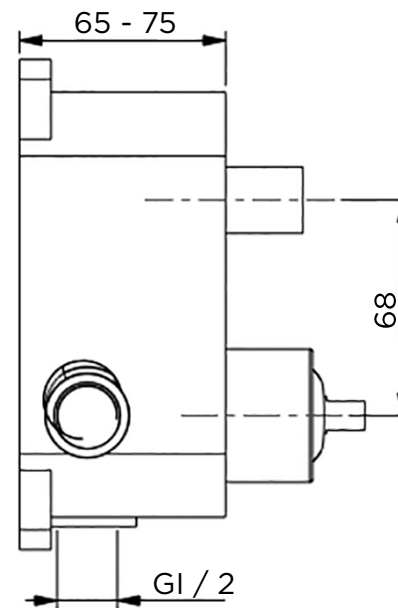

Min65-Max90

> MEDIDAS EN MM.

CÓDIGO / COLOR

- A3.0-2SC-POL ● POLISHED CHROME
- A3.0-2SC-BRU ● BRUSHED NICKLED
- A3.0-2SC-SS ● STAINLESS STEEL
- A3.0-2SC-GRA ● GRAPHITE
- A3.0-2SC-BLA ● BLACK MATT CHROME
- A3.0-2SC-ROS ● ROSE GOLD
- A3.0-2SC-GOL ● GOLD
- A3.0-2SC-BRA ● BRASS
- A3.0-2SC-ABR ● ANTIQUE BRASS

DATOS TÉCNICOS

PRODUCTO: ARC 3.0 2
 CLASE: MEZCLADOR MONOMANDO EMPOTRABLE
 PARA BAÑO/DUCHA CON DESVIADOR PARA
 DOS SALIDAS
 MATERIAL: BRASS
 TAMAÑO CONEXIÓN: 1/2"
 PRESIÓN: 0.2-5 BAR
 RMP: 1.0 BAR MP

CONTENIDO DEL ENVÍO

VÁLVULA · MONOMANDO PARA DUCHA Y DESVIADOR
 KIT DE FIJACIÓN · GUÍA DE INSTALACIÓN · GUÍA MANTENIMIENTO

iwandw.com

IW[®]

INTERNATIONAL
WATER & WELLNESS

PRODUCTO

COLECCIÓN

REFERENCIA

Mando de baño/ducha