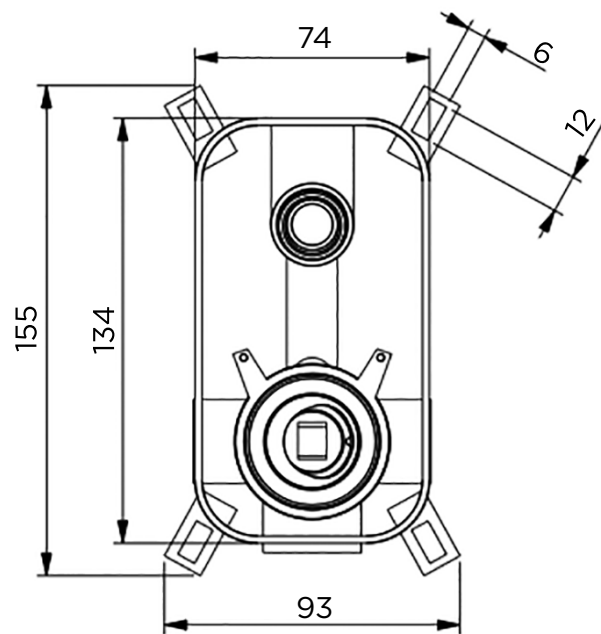

Min65-Max90

> MEDIDAS EN MM.

CÓDIGO / COLOR

- A3.0-2SC-POL ● POLISHED CHROME
- A3.0-2SC-BRU ● BRUSHED NICKLED
- A3.0-2SC-SS ● STAINLESS STEEL
- A3.0-2SC-GRA ● GRAPHITE
- A3.0-2SC-BLA ● BLACK MATT CHROME
- A3.0-2SC-ROS ● ROSE GOLD
- A3.0-2SC-GOL ● GOLD
- A3.0-2SC-BRA ● BRASS
- A3.0-2SC-ABR ● ANTIQUE BRASS

DATOS TÉCNICOS

PRODUCTO: ARC 3.0 2
 CLASE: MEZCLADOR MONOMANDO EMPOTRABLE
 PARA BAÑO/DUCHA CON DESVIADOR PARA
 DOS SALIDAS
 MATERIAL: BRASS
 TAMAÑO CONEXIÓN: 1/2"
 PRESIÓN: 0.2-5 BAR
 RMP: 1.0 BAR MP

CONTENIDO DEL ENVÍO

VÁLVULA · MONOMANDO PARA DUCHA Y DESVIADOR
 KIT DE FIJACIÓN · GUÍA DE INSTALACIÓN · GUÍA MANTENIMIENTO

iwandw.com

IW[®]

INTERNATIONAL
WATER & WELLNESS

PRODUCTO

COLECCIÓN

REFERENCIA

Mando de baño/ducha