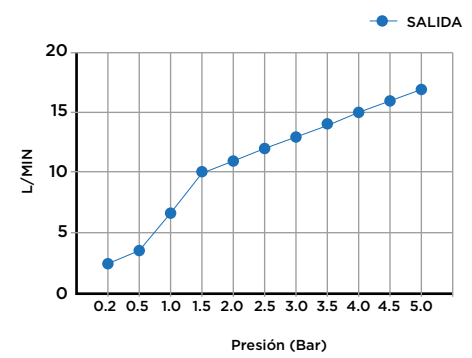

> MEDIDAS EN MM.

CÓDIGO / COLOR	
A20SP-KIT-POL	● POLISHED CHROME
A20SP-KIT-BRU	● BRUSHED NICKLED
A20SP-KIT-SS	● STAINLESS STEEL
A20SP-KIT-GRA	● GRAPHITE
A20SP-KIT-BLA	● BLACK MATT CHROME
A20SP-KIT-ROS	● ROSE GOLD
A20SP-KIT-GOL	● GOLD
A20SP-KIT-BRA	● BRASS
A20SP-KIT-ABR	● ANTIQUE BRASS

**DATOS TÉCNICOS**

PRODUCTO: ARC 2.0S COCINA  
 CLASE: MEZCLADOR EXTRAIBLE DUAL SPRAY COCINA  
 MATERIAL: BRASS  
 TAMAÑO CONEXIÓN: 1/2"  
 PRESIÓN: 0.2-5 BAR  
 RMP: 0.5 BAR LP

CONTENIDO DEL ENVÍO
GRIFO MONOMANDO EXTRAIBLE · TUBOS FLEXIBLES 2 X 1/2" PLACA BASE · KIT DE FIJACIÓN GUÍA DE INSTALACIÓN · GUÍA MANTENIMIENTO