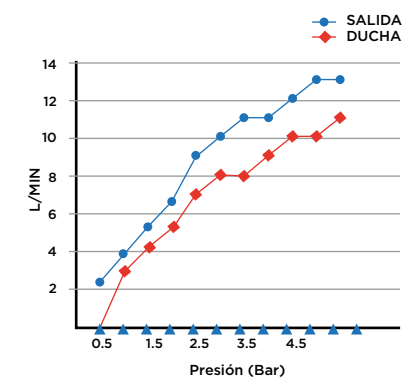

> MEDIDAS EN MM.

CÓDIGO Y COLOR

- ARC-SCEHS-POL ● POLISHED CHROME
- ARC-SCEHS-BRU ● BRUSHED NICKLED
- ARC-SCEHS-SS ● STAINLESS STEEL
- ARC-SCEHS-GRA ● GRAPHITE
- ARC-SCEHS-BLA ● BLACK MATT CHROME
- ARC-SCEHS-ROS ● ROSE GOLD
- ARC-SCEHS-GOL ● GOLD
- ARC-SCEHS-BRA ● BRASS
- ARC-SCEHS-ABR ● ANTIQUE BRASS

INFORMACIÓN TÉCNICA

PRODUCTO: ARC TERMO
 CLASE: CONJUNTO DE DUCHA VISTA CON DUCHA DE MANO
 MATERIAL: BRASS
 TAMAÑO BOCA: 1/2"
 PRESIÓN: 0.2-5 BAR
 RMP: 2.5 BAR LP
 -

EL ENVÍO INCLUYE

CONJUNTO DE DUCHA, CABEZAL DE DUCHA Y MANGUERA,
 KIT DE FIJACIÓN, MANUAL DE INSTALACIÓN,
 GUÍA DE CUIDADO Y MANTENIMIENTO

iwandw.com

> SIZES IN MM.