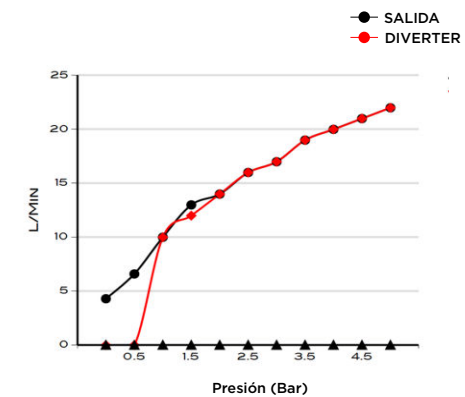

CONTENIDO DEL ENVÍO

GRIFO PARA BAÑERA · KIT DE FIJACIÓN
GUÍA DE INSTALACIÓN · GUÍA MANTENIMIENTO