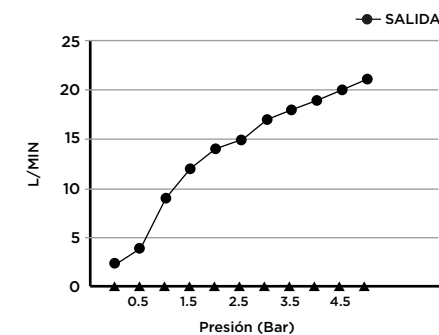

> MEDIDAS EN MM.

| CÓDIGO / COLOR | |
|----------------|---------------------|
| AVHC-ROU-POL | ● POLISHED CHROME |
| AVHC-ROU-BRU | ● BRUSHED NICKLE |
| AVHC-ROU-SS | ● STAINLESS STEEL |
| AVHC-ROU-GRA | ● GRAPHITE |
| AVHC-ROU-BLA | ● BLACK MATT CHROME |
| AVHC-ROU-ROS | ● ROSE GOLD |
| AVHC-ROU-GOL | ● GOLD |
| AVHC-ROU-BRA | ● BRASS |
| AVHC-ROU-ABR | ● ANTIQUE BRASS |

DATOS TÉCNICOS

COLECCIÓN: LLAVE DE PASO
 PRODUCTO: A/V H-C REDONDA
 MATERIAL: BRASS
 TAMAÑO CONEXIÓN: 1/2"
 PRESIÓN: 0.2-0,5 BAR
 RMP: 1.0 BAR LP

CONTENIDO DEL ENVÍO

VÁLVULA INTERNA FRÍO/CALOR
 PLACAS EXTERNAS · TAPAS CON SOPORTE
 GUÍA DE INSTALACIÓN · GUÍA MANTENIMIENTO