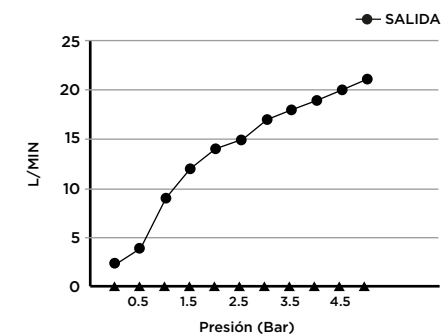

> MEDIDAS EN MM.

CÓDIGO / COLOR	
AVHC-SQU-POL	● POLISHED CHROME
AVHC-SQU-BRU	● BRUSHED NICKLE
AVHC-SQU-SS	● STAINLESS STEEL
AVHC-SQU-GRA	● GRAPHITE
AVHC-SQU-BLA	● BLACK MATT CHROME
AVHC-SQU-ROS	● ROSE GOLD
AVHC-SQU-GOL	● GOLD
AVHC-SQU-BRA	● BRASS
AVHC-SQU-ABR	● ANTIQUE BRASS

DATOS TÉCNICOS

COLECCIÓN: LLAVE DE PASO
 PRODUCTO: A/V H-C CUADRADA
 MATERIAL: BRASS
 TAMAÑO CONEXIÓN: 1/2"
 PRESIÓN: 0.2-0,5 BAR
 RMP: 1.0 BAR LP

CONTENIDO DEL ENVÍO

VÁLVULA INTERNA FRÍO/CALOR
 PLACAS EXTERNAS · TAPAS CON SOPORTE
 GUÍA DE INSTALACIÓN · GUÍA MANTENIMIENTO