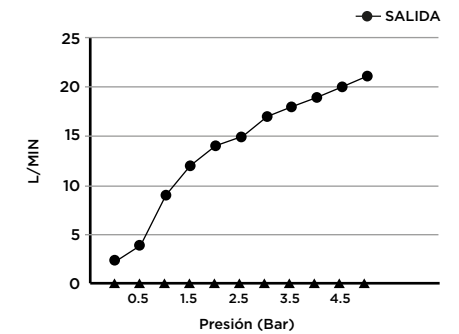

> MEDIDAS EN MM.

CÓDIGO / COLOR

AVH-ROU-POL	●	POLISHED CHROME
AVH-ROU-BRU	●	BRUSHED NICKLE
AVH-ROU-SS	●	STAINLESS STEEL
AVH-ROU-GRA	●	GRAPHITE
AVH-ROU-BLA	●	BLACK MATT CHROME
AVH-ROU-ROS	●	ROSE GOLD
AVH-ROU-GOL	●	GOLD
AVH-ROU-BRA	●	BRASS
AVH-ROU-ABR	●	ANTIQU BRASS

CONTENIDO DEL ENVÍO

VÁLVULA INTERNA
 PLACAS EXTERNAS · TAPAS CON SOPORTE
 GUÍA DE INSTALACIÓN · GUÍA MANTENIMIENTO

DATOS TÉCNICOS

COLECCIÓN: LLAVE DE PASO
 PRODUCTO: A/V H ROUND
 MATERIAL: BRASS
 TAMAÑO CONEXIÓN: 1/2"
 PRESIÓN: 0.2-0,5 BAR
 RMP: 1.0 BAR LP