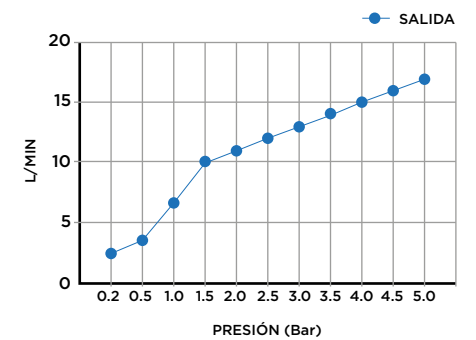

> MEDIDAS EN MM.

CÓDIGO / COLOR

A20S-TAL-POL	●	POLISHED CHROME
A20S-TAL-BRU	●	BRUSHED NICKLED
A20S-TAL-BLA	●	STAINLESS STEEL
A20S-TAL-GRA	●	GRAPHITE
A20S-TAL-SS	●	BLACK MATT CHROME
A20S-TAL-ROS	●	ROSE GOLD
A20S-TAL-GOL	●	GOLD
A20S-TAL-BRA	●	BRASS
A20S-TAL-ABR	●	ANTIQUÉ BRASS

CONTENIDO DEL ENVÍO

GRIFO MONOMANDO · TUBOS FLEXIBLES 2 X 1/2"  
PLACA BASE · KIT DE FIJACIÓN  
GUÍA DE INSTALACIÓN · GUÍA MANTENIMIENTO

DATOS TÉCNICOS

PRODUCTO: ARC 2.0 S ALTO  
CLASE: MEZCLADOR MONOMANDO  
MATERIAL: BRASS  
TAMAÑO CONEXIÓN: 1/2"  
PRESIÓN: 0.2-5 BAR  
RMP: 0.5 BAR LP  
-  
MEZCLADOR MONOMANDO  
PARA LAVABO CON DESAGÜE  
AUTOMÁTICO