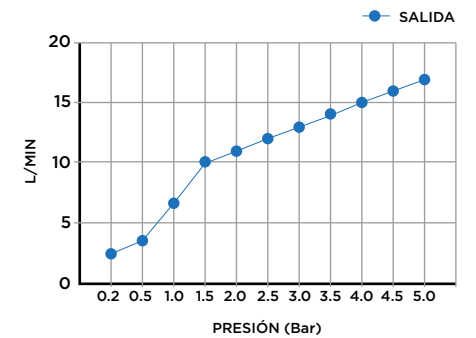

> MEDIDAS EN MM.

CÓDIGO / COLOR

ARC-2.1-POL	●	POLISHED CHROME
ARC-2.1-BRU	●	BRUSHED NICKLED
ARC-2.1-BLA	●	STAINLESS STEEL
ARC-2.1-GRA	●	GRAPHITE
ARC-2.1-SS	●	BLACK MATT CHROME
ARC-2.1-ROS	●	ROSE GOLD
ARC-2.1-GOL	●	GOLD
ARC-2.1-BRA	●	BRASS
ARC-2.1-ABR	●	ANTIQUÉ BRASS

CONTENIDO DEL ENVÍO

GRIFO MONOMANDO · TUBOS FLEXIBLES 2 X 1/2"  
PLACA BASE · KIT DE FIJACIÓN  
GUÍA DE INSTALACIÓN · GUÍA MANTENIMIENTO

DATOS TÉCNICOS

PRODUCTO: ARC 2.1  
CLASE: MEZCLADOR MONOMANDO  
MATERIAL: BRASS  
TAMAÑO CONEXIÓN: 1/2"  
PRESIÓN: 0.2-5 BAR  
RMP: 0.5 BAR LP  
-  
MEZCLADOR MONOMANDO  
PARA LAVABO CON DESAGÜE  
AUTOMÁTICO