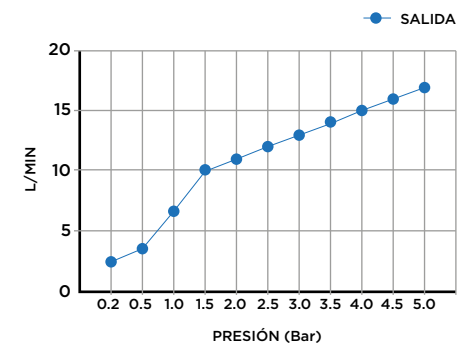

> MEDIDAS EN MM.

CÓDIGO / COLOR

A3.0-TAP-POL	●	POLISHED CHROME
A3.0-TAP-BRU	●	BRUSHED NICKLED
A3.0-TAP-SS	●	STAINLESS STEEL
A3.0-TAP-GRA	●	GRAPHITE
A3.0-TAP-BLA	●	BLACK MATT CHROME
A3.0-TAP-ROS	●	ROSE GOLD
A3.0-TAP-GOL	●	GOLD
A3.0-TAP-BRA	●	BRASS
A3.0-TAP-ABR	●	ANTIQUÉ BRASS

CONTENIDO DEL ENVÍO

GRIFO MONOMANDO · TUBOS FLEXIBLES 2 X 1/2"  
 PLACA BASE · KIT DE FIJACIÓN  
 GUÍA DE INSTALACIÓN · GUÍA MANTENIMIENTO

DATOS TÉCNICOS

PRODUCTO: ARC 3.0  
 CLASE: MEZCLADOR MONOMANDO  
 MATERIAL: BRASS  
 TAMAÑO CONEXIÓN: 1/2"  
 PRESIÓN: 0.2-5 BAR  
 RMP: 0.5 BAR LP  
 -  
 MEZCLADOR MONOMANDO  
 PARA LAVABO CON DESAGÜE  
 AUTOMÁTICO