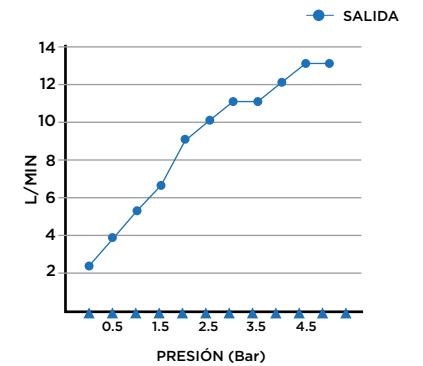

> MEDIDAS EN MM.

CÓDIGO / COLOR	
ARC-TUB-POL	● POLISHED CHROME
ARC-TUB-BRU	● BRUSHED NICKLED
ARC-TUB-SS	● STAINLESS STEEL
ARC-TUB-GRA	● GRAPHITE
ARC-TUB-BLA	● BLACK MATT CHROME
ARC-TUB-ROS	● ROSE GOLD
ARC-TUB-GOL	● GOLD
ARC-TUB-BRA	● BRASS
ARC-TUB-ABR	● ANTIQUE BRASS

DATOS TÉCNICOS

PRODUCTO: ARC BAÑERA
 CLASE: MEZCLADOR DE BAÑERA DE SUELO
 MATERIAL: BRASS
 TAMAÑO CONEXIÓN: 1/2"
 PRESIÓN: 0.2-5 BAR
 RMP: 2.5 BAR LP
 -
 MEZCLADOR DE BAÑERA, DE PIE, MONOMANDO
 CON AIREADOR DE FLUJO DE AGUA