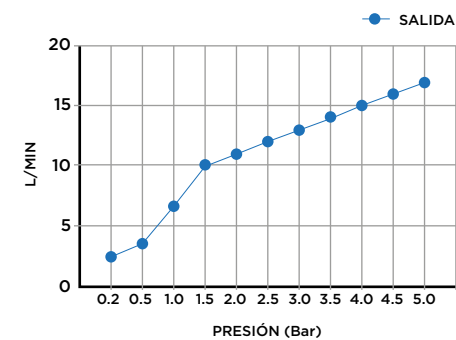

> MEDIDAS EN MM.

CÓDIGO / COLOR

ARC-TAP-POL	●	POLISHED CHROME
ARC-TAP-BRU	●	BRUSHED NICKLED
ARC-TAP-SS	●	STAINLESS STEEL
ARC-TAP-GRA	●	GRAPHITE
ARC-TAP-BLA	●	BLACK MATT CHROME
ARC-TAP-ROS	●	ROSE GOLD
ARC-TAP-GOL	●	GOLD
ARC-TAP-BRA	●	BRASS
ARC-TAP-ABR	●	ANTIQUÉ BRASS

CONTENIDO DEL ENVÍO

GRIFO MONOMANDO · TUBOS FLEXIBLES 2 X 1/2"  
PLACA BASE · KIT DE FIJACIÓN  
GUÍA DE INSTALACIÓN · GUÍA MANTENIMIENTO

DATOS TÉCNICOS

PRODUCTO: ARC  
CLASE: MEZCLADOR MONOMANDO  
MATERIAL: BRASS  
TAMAÑO CONEXIÓN: 1/2"  
PRESIÓN: 0.2-5 BAR  
RMP: 0.5 BAR LP  
-  
MEZCLADOR MONOMANDO  
PARA LAVABO CON DESAGÜE  
AUTOMÁTICO