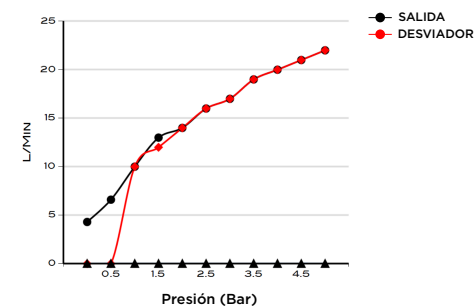

> MEDIDAS EN MM.

CÓDIGO / COLOR

- ARC2-TSC-POL ● POLISHED CHROME
- ARC2-TSC-BRU ● BRUSHED NICKLED
- ARC2-TSC-SS ● STAINLESS STEEL
- ARC2-TSC-GRA ● GRAPHITE
- ARC2-TSC-BLA ● BLACK MATT CHROME
- ARC2-TSC-ROS ● ROSE GOLD
- ARC2-TSC-GOL ● GOLD
- ARC2-TSC-BRA ● BRASS
- ARC2-TSC-ABR ● ANTIQUE BRASS

DATOS TÉCNICOS

PRODUCTO: ARCO 2 TERMO
 CLASE: VÁLVULA DE PARED DESVIADOR DE GIRO PARA 2 SALIDAS
 MATERIAL: BRASS
 TAMAÑO CONEXIÓN: 1/2"
 PRESIÓN: 0.2-5 BAR
 RMP: 1.0 BAR M P

CONTENIDO DEL ENVÍO

VÁLVULA · MANGO DE PLACA EXTERNA
 KIT DE FIJACIÓN · MANGO DESVIADOR
 GUÍA DE INSTALACIÓN MANUAL DE CUIDADO Y MANTENIMIENTO