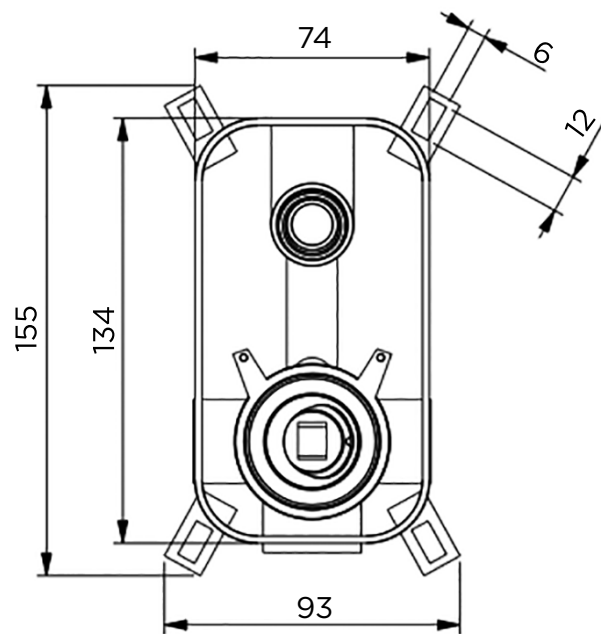

> MEDIDAS EN MM.

CÓDIGO / COLOR

- ARC2-TSC-POL ● POLISHED CHROME
- ARC2-TSC-BRU ● BRUSHED NICKLED
- ARC2-TSC-SS ● STAINLESS STEEL
- ARC2-TSC-GRA ● GRAPHITE
- ARC2-TSC-BLA ● BLACK MATT CHROME
- ARC2-TSC-ROS ● ROSE GOLD
- ARC2-TSC-GOL ● GOLD
- ARC2-TSC-BRA ● BRASS
- ARC2-TSC-ABR ● ANTIQUE BRASS

DATOS TÉCNICOS

PRODUCTO: ARCO 2 TERMO
 CLASE: VÁLVULA DE PARED DESVIADOR DE GIRO PARA 2 SALIDAS
 MATERIAL: BRASS
 TAMAÑO CONEXIÓN: 1/2"
 PRESIÓN: 0.2-5 BAR
 RMP: 1.0 BAR M P

CONTENIDO DEL ENVÍO

VÁLVULA · MANGO DE PLACA EXTERNA
 KIT DE FIJACIÓN · MANGO DESVIADOR
 GUÍA DE INSTALACIÓN MANUAL DE CUIDADO Y MANTENIMIENTO

iwandw.com

INTERNATIONAL
WATER & WELLNESS

PRODUCTO

COLECCIÓN

REFERENCIA

Mando de baño/ducha

Wellness

Arc 2 Thermo / Universal Box