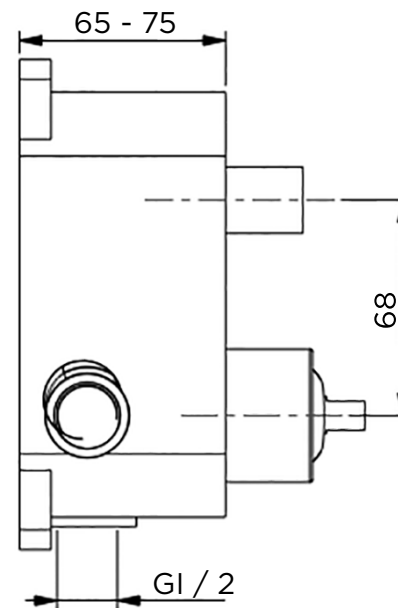

> MEDIDAS EN MM.

CÓDIGO / COLOR

- ARC2-TSC-POL ● POLISHED CHROME
- ARC2-TSC-BRU ● BRUSHED NICKLED
- ARC2-TSC-SS ● STAINLESS STEEL
- ARC2-TSC-GRA ● GRAPHITE
- ARC2-TSC-BLA ● BLACK MATT CHROME
- ARC2-TSC-ROS ● ROSE GOLD
- ARC2-TSC-GOL ● GOLD
- ARC2-TSC-BRA ● BRASS
- ARC2-TSC-ABR ● ANTIQUE BRASS

DATOS TÉCNICOS

PRODUCTO: ARCO 2 TERMO
 CLASE: VÁLVULA DE PARED DESVIADOR DE GIRO PARA 2 SALIDAS
 MATERIAL: BRASS
 TAMAÑO CONEXIÓN: 1/2"
 PRESIÓN: 0.2-5 BAR
 RMP: 1.0 BAR M P

CONTENIDO DEL ENVÍO

VÁLVULA · MANGO DE PLACA EXTERNA
 KIT DE FIJACIÓN · MANGO DESVIADOR
 GUÍA DE INSTALACIÓN MANUAL DE CUIDADO Y MANTENIMIENTO

iwandw.com

INTERNATIONAL
WATER & WELLNESS

PRODUCTO

COLECCIÓN

REFERENCIA

Mando de baño/ducha

Wellness

Arc 2 Thermo / Universal Box