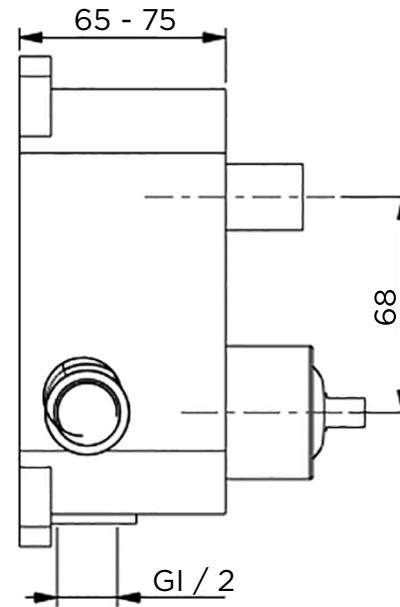

> MEDIDAS EN MM.

CÓDIGO / COLOR

AR2R-TSC-POL	●	POLISHED CHROME
AR2R-TSC-BRU	●	BRUSHED NICKLED
AR2R-TSC-SS	●	STAINLESS STEEL
AR2R-TSC-GRA	●	GRAPHITE
AR2R-TSC-BLA	●	BLACK MATT CHROME
AR2R-TSC-ROS	●	ROSE GOLD
AR2R-TSC-GOL	●	GOLD
AR2R-TSC-BRA	●	BRASS
AR2R-TSC-ABR	●	ANTIQUÉ BRASS

CONTENIDO DEL ENVÍO

VÁLVULA · PLACA EXTERNA  
MANGO · KIT DE FIJACIÓN · MANGO DESVIADOR  
GUÍA DE INSTALACIÓN  
MANUAL DE CUIDADO Y MANTENIMIENTO

DATOS TÉCNICOS

COLECCIÓN: WELLNESS / SHOWER CONTROL  
PRODUCTO: ARC 2 R THERMO  
DESVIADOR DE GIRO PARA 2 SALIDAS  
MATERIAL: BRASS  
TAMAÑO CONEXIÓN: 1/2"  
PRESIÓN: 0.2-5 BAR  
RMP: 1.0 BAR MP

iwandw.com

INTERNATIONAL  
WATER & WELLNESS

PRODUCT

**Shower Controls**

COLLECTION

**Wellness**

REFERENCE

**Arc 2 R Thermo / Universal Box**