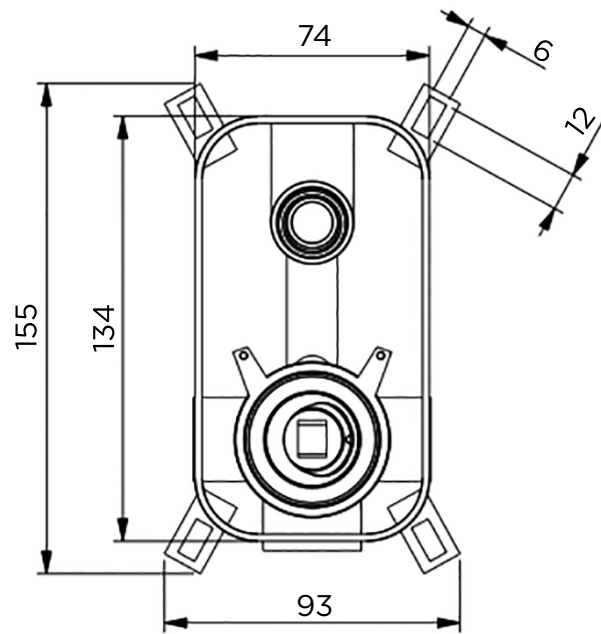

> MEDIDAS EN MM.

CÓDIGO / COLOR

AR2R-TSC-POL	●	POLISHED CHROME
AR2R-TSC-BRU	●	BRUSHED NICKLED
AR2R-TSC-SS	●	STAINLESS STEEL
AR2R-TSC-GRA	●	GRAPHITE
AR2R-TSC-BLA	●	BLACK MATT CHROME
AR2R-TSC-ROS	●	ROSE GOLD
AR2R-TSC-GOL	●	GOLD
AR2R-TSC-BRA	●	BRASS
AR2R-TSC-ABR	●	ANTIQUÉ BRASS

CONTENIDO DEL ENVÍO

VÁLVULA · PLACA EXTERNA  
MANGO · KIT DE FIJACIÓN · MANGO DESVIADOR  
GUÍA DE INSTALACIÓN  
MANUAL DE CUIDADO Y MANTENIMIENTO

DATOS TÉCNICOS

COLECCIÓN: WELLNESS / SHOWER CONTROL  
PRODUCTO: ARC 2 R THERMO  
DESVIADOR DE GIRO PARA 2 SALIDAS  
MATERIAL: BRASS  
TAMAÑO CONEXIÓN: 1/2"  
PRESIÓN: 0.2-5 BAR  
RMP: 1.0 BAR MP

iwandw.com

INTERNATIONAL  
WATER & WELLNESS

PRODUCT

**Shower Controls**

COLLECTION

**Wellness**

REFERENCE

**Arc 2 R Thermo / Universal Box**