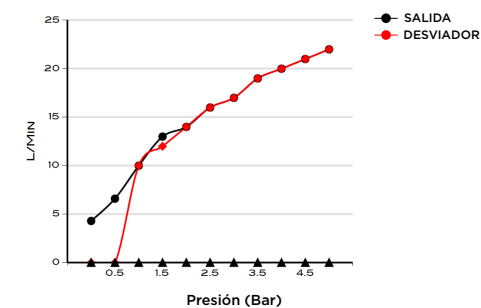

> MEDIDAS EN MM.

CÓDIGO / COLOR

AR2R-TSC-POL	●	POLISHED CHROME
AR2R-TSC-BRU	●	BRUSHED NICKLED
AR2R-TSC-SS	●	STAINLESS STEEL
AR2R-TSC-GRA	●	GRAPHITE
AR2R-TSC-BLA	●	BLACK MATT CHROME
AR2R-TSC-ROS	●	ROSE GOLD
AR2R-TSC-GOL	●	GOLD
AR2R-TSC-BRA	●	BRASS
AR2R-TSC-ABR	●	ANTIQUÉ BRASS

CONTENIDO DEL ENVÍO

VÁLVULA · PLACA EXTERNA  
MANGO · KIT DE FIJACIÓN · MANGO DESVIADOR  
GUÍA DE INSTALACIÓN  
MANUAL DE CUIDADO Y MANTENIMIENTO

DATOS TÉCNICOS

COLECCIÓN: WELLNESS / SHOWER CONTROL  
PRODUCTO: ARC 2 R THERMO  
DESVIADOR DE GIRO PARA 2 SALIDAS  
MATERIAL: BRASS  
TAMAÑO CONEXIÓN: 1/2"  
PRESIÓN: 0.2-5 BAR  
RMP: 1.0 BAR MP