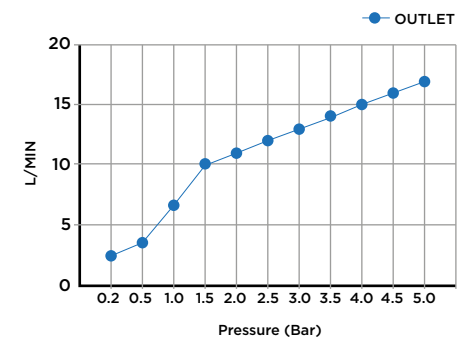

> TAMAÑOS EN MM.

DATOS TÉCNICOS

PRODUCTO: ARC 3.0
 CLASE: MEZCLADOR MONOMANDO
 MATERIAL: BRASS
 TAMAÑO CONEXIÓN: 1/2"
 PRESIÓN: 0.2-5 BAR
 RMP: 0.5 BAR LP
 -
 MEZCLADOR MONOMANDO
 PARA LAVABO CON DESAGÜE
 AUTOMÁTICO

CÓDIGO / COLOR

A3.0 - TAP
 Consulte los
 detalles del producto en nuestro
 sitio web para conocer
 las referencias de colores:
iwandw.com

CONTENIDO DEL ENVÍO

GRIFO MONOMANDO • TUBOS FLEXIBLES 2 X 1/2"
 PLACA BASE • KIT DE FIJACIÓN
 GUÍA DE INSTALACIÓN • GUÍA MANTENIMIENTO