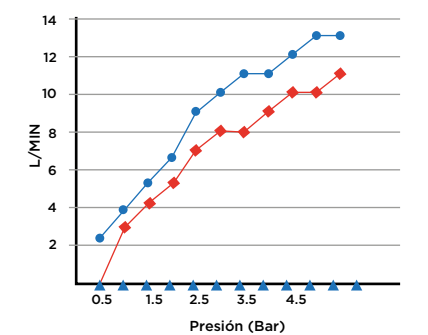

> MEDIDAS EN MM.

CÓDIGO Y COLOR

- BOH-SCEHS-POL ● POLISHED CHROME
- BOH-SCEHS-BRU ● BRUSHED NICKLED
- BOH-SCEHS-SS ● STAINLESS STEEL
- BOH-SCEHS-GRA ● GRAPHITE
- BOH-SCEHS-BLA ● BLACK MATT CHROME
- BOH-SCEHS-ROS ● ROSE GOLD
- BOH-SCEHS-GOL ● GOLD
- BOH-SCEHS-BRA ● BRASS
- BOH-SCEHS-ABR ● ANTIQUE BRASS

INFORMACIÓN TÉCNICA

PRODUCTO: BOHA
 CLASE: CONJUNTO DE DUCHA VISTA CON DUCHA DE MANO
 MATERIAL: BRASS
 TAMAÑO BOCA: 1/2"
 PRESIÓN: 0.2-5 BAR
 RMP: 2.5 BAR LP
 -

SALIDA DUCHA

EL ENVÍO INCLUYE

CONJUNTO DE DUCHA, CABEZAL DE DUCHA Y MANGUERA,
 KIT DE FIJACIÓN, MANUAL DE INSTALACIÓN,
 GUÍA DE CUIDADO Y MANTENIMIENTO