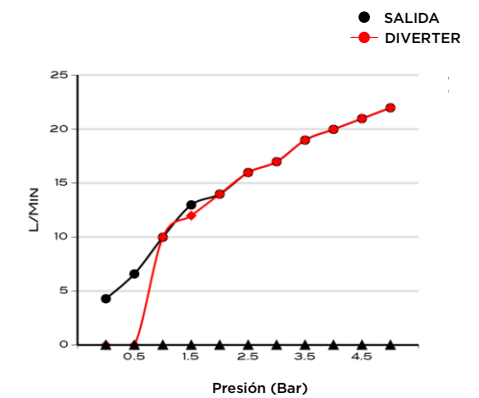

> MEDIDAS EN MM.

CÓDIGO / COLOR

BOH-TFW-POL	●	POLISHED CHROME
BOH-TFW-BRU	●	BRUSHED NICKLED
BOH-TFW-SS	●	STAINLESS STEEL
BOH-TFW-GRA	●	GRAPHITE
BOH-TFW-BLA	●	BLACK MATT CHROME
BOH-TFW-ROS	●	ROSE GOLD
BOH-TFW-GOL	●	GOLD
BOH-TFW-BRA	●	BRASS
BOH-TFW-ABR	●	ANTIQUÉ BRASS

CONTENIDO DEL ENVÍO

GRIFO PARA BAÑERA · KIT DE FIJACIÓN  
GUÍA DE INSTALACIÓN · GUÍA MANTENIMIENTO

DATOS TÉCNICOS

PRODUCTO: BOHA PARED PARA BAÑERA  
CLASE: GRIFO MONOMANDO EXTERIOR PARA  
BAÑERA CON INVERSOR AUTOMÁTICO  
MATERIAL: BRASS  
TAMAÑO CONEXIÓN: 1/2"  
PRESIÓN: 0.2-5 BAR  
RMP: 0.5 BAR LP  
-  
GRIFO MONOMANDO EXTERIOR  
CON INVERSOR AUTOMÁTICO  
DOS SALIDAS