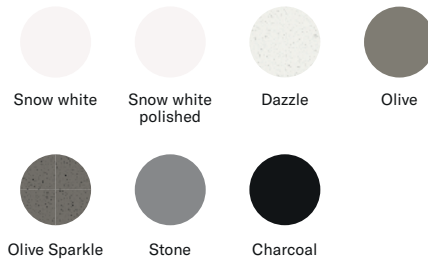

> MEDIDAS EN MM.

**IW**<sup>®</sup>  
INTERNATIONAL  
WATER & WELLNESS

WeAre360°

ACABADOS

CÓDIGOS

Snow white	BLO160-T/L-WMAT
Snow white polished	BLO160-T/L-WPOL
Dazzle	BLO160-T/L-DAZ
Olive	BLO160-T/L-OLI
Olive Sparkle	BLO160-T/L-OSP
Stone	BLO160-T/L-STO
Charcoal	BLO160-T/L-CHA

Los colores son referencias aproximadas.  
Debido a la naturaleza del producto, acabado a mano,  
las dimensiones pueden variar ligeramente.

DATOS TÉCNICOS

Nombre: Bloc 160 Bathtub LSC  
Dimensiones: 1600 x 1600 x 550 mm  
Peso aproximado: 215 kg (475lb)  
Capacidad aproximada: 410 Litres (108gal)  
Sistema drenaje: Sí