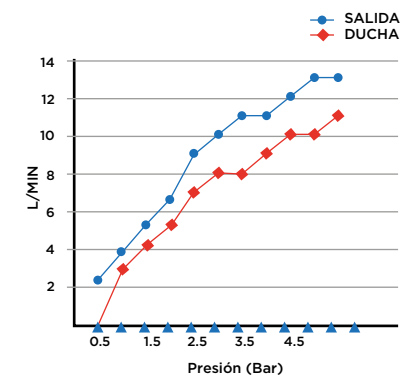

> MEDIDAS EN MM.

CÓDIGO Y COLOR

CU2ST-SCEHS-POL	●	POLISHED CHROME
CU2ST-SCEHS-BRU	●	BRUSHED NICKLED
CU2ST-SCEHS-BLA	●	STAINLESS STEEL
CU2ST-SCEHS-GRA	●	GRAPHITE
CU2ST-SCEHS-SS	●	BLACK MATT CHROME
CU2ST-SCEHS-ROS	●	ROSE GOLD
CU2ST-SCEHS-GOL	●	GOLD
CU2ST-SCEHS-BRA	●	BRASS
CU2ST-SCEHS-ABR	●	ANTIQUÉ BRASS

EL ENVÍO INCLUYE

CONJUNTO DE DUCHA, CABEZAL DE DUCHA Y MANGUERA,
KIT DE FIJACIÓN, MANUAL DE INSTALACIÓN,
GUÍA DE CUIDADO Y MANTENIMIENTO

INFORMACIÓN TÉCNICA

PRODUCTO: CU2ST - TERMO
CLASE: CONJUNTO DE DUCHA VISTA CON DUCHA
DE MANO
MATERIAL: BRASS
TAMAÑO BOCA: 1/2"
PRESIÓN: 0.2-5 BAR
RMP: 2.5 BAR LP