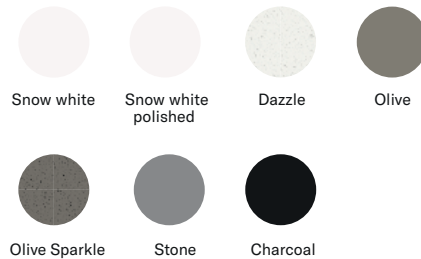

> MEDIDAS EN MM.

IW[®]
INTERNATIONAL
WATER & WELLNESS

reddot winner
brand design

WeAre360°

ACABADOS

CÓDIGOS

Snow white	CIR-S/L-WMAT
Snow white polished	CIR-S/L-WPOL
Dazzle	CIR-S/L-DAZ
Olive	CIR-S/L-OLI
Olive Sparkle	CIR-S/L-OSP
Stone	CIR-S/L-STO
Charcoal	CIR-S/L-CHA

Los colores son referencias aproximadas.
Debido a la naturaleza del producto, acabado a mano,
las dimensiones pueden variar ligeramente.

DATOS TÉCNICOS

Nombre: Circ Sink LSC
Dimensiones: ø495x100mm (ø19"x4").