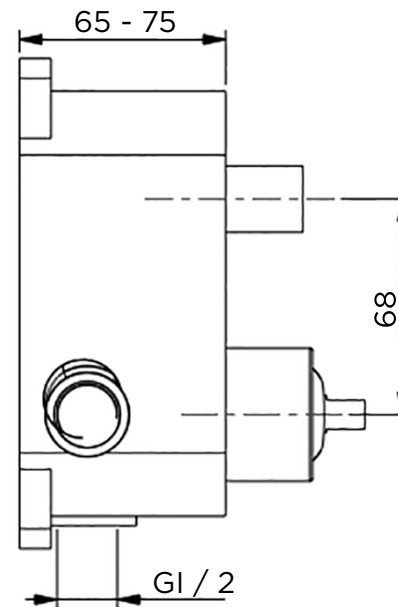

> MEDIDAS EN MM.

CÓDIGO / COLOR

- CUA2-TSC-POL ● POLISHED CHROME
- CUA2-TSC-BRU ● BRUSHED NICKLED
- CUA2-TSC-SS ● STAINLESS STEEL
- CUA2-TSC-GRA ● GRAPHITE
- CUA2-TSC-BLA ● BLACK MATT CHROME
- CUA2-TSC-ROS ● ROSE GOLD
- CUA2-TSC-GOL ● GOLD
- CUA2-TSC-BRA ● BRASS
- CUA2-TSC-ABR ● ANTIQUE BRASS

DATOS TÉCNICOS

PRODUCTO: CUADRO TERMO  
 CLASE: VÁLVULA DESVIADORA DE PARED PARA 2  
 SALIDAS  
 MATERIAL: BRASS  
 TAMAÑO CONEXIÓN: 1/2"  
 PRESIÓN: 0.2-5 BAR  
 RMP: 1.0 BAR MP

CONTENIDO DEL ENVÍO

VÁLVULA · PLACA EXTERNA  
 MANGO · KIT DE FIJACIÓN · MANGO DESVIADOR  
 GUÍA DE INSTALACIÓN  
 MANUAL DE CUIDADO Y MANTENIMIENTO

**IW**<sup>®</sup>

INTERNATIONAL  
WATER & WELLNESS

PRODUCTO

COLECCIÓN

REFERENCIA

**Mando de baño/ducha**

**Wellness**

**Caudro Termo / Universal Box**