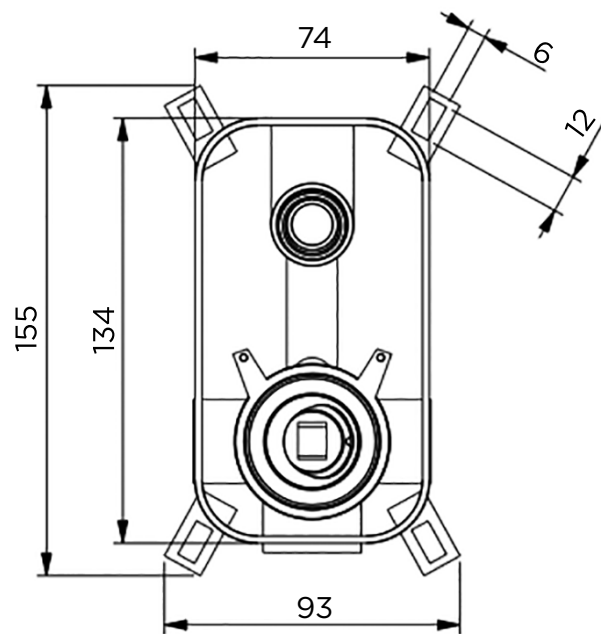

> MEDIDAS EN MM.

CÓDIGO / COLOR

- CUA2-TSC-POL ● POLISHED CHROME
- CUA2-TSC-BRU ● BRUSHED NICKLED
- CUA2-TSC-SS ● STAINLESS STEEL
- CUA2-TSC-GRA ● GRAPHITE
- CUA2-TSC-BLA ● BLACK MATT CHROME
- CUA2-TSC-ROS ● ROSE GOLD
- CUA2-TSC-GOL ● GOLD
- CUA2-TSC-BRA ● BRASS
- CUA2-TSC-ABR ● ANTIQUE BRASS

DATOS TÉCNICOS

PRODUCTO: CUADRO TERMO  
 CLASE: VÁLVULA DESVIADORA DE PARED PARA 2  
 SALIDAS  
 MATERIAL: BRASS  
 TAMAÑO CONEXIÓN: 1/2"  
 PRESIÓN: 0.2-5 BAR  
 RMP: 1.0 BAR MP

CONTENIDO DEL ENVÍO

VÁLVULA · PLACA EXTERNA  
 MANGO · KIT DE FIJACIÓN · MANGO DESVIADOR  
 GUÍA DE INSTALACIÓN  
 MANUAL DE CUIDADO Y MANTENIMIENTO

**IW**<sup>®</sup>

INTERNATIONAL  
WATER & WELLNESS

PRODUCTO

COLECCIÓN

REFERENCIA

**Mando de baño/ducha**

**Wellness**

**Caudro Termo / Universal Box**