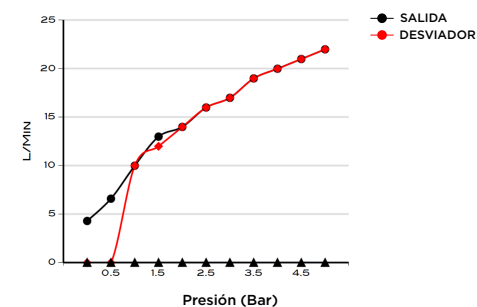

> MEDIDAS EN MM.

CÓDIGO / COLOR

- CUA2-TSC-POL ● POLISHED CHROME
- CUA2-TSC-BRU ● BRUSHED NICKLED
- CUA2-TSC-SS ● STAINLESS STEEL
- CUA2-TSC-GRA ● GRAPHITE
- CUA2-TSC-BLA ● BLACK MATT CHROME
- CUA2-TSC-ROS ● ROSE GOLD
- CUA2-TSC-GOL ● GOLD
- CUA2-TSC-BRA ● BRASS
- CUA2-TSC-ABR ● ANTIQUE BRASS

DATOS TÉCNICOS

PRODUCTO: CUADRO TERMO  
 CLASE: VÁLVULA DESVIADORA DE PARED PARA 2  
 SALIDAS  
 MATERIAL: BRASS  
 TAMAÑO CONEXIÓN: 1/2"  
 PRESIÓN: 0.2-5 BAR  
 RMP: 1.0 BAR MP

CONTENIDO DEL ENVÍO

VÁLVULA · PLACA EXTERNA  
 MANGO · KIT DE FIJACIÓN · MANGO DESVIADOR  
 GUÍA DE INSTALACIÓN  
 MANUAL DE CUIDADO Y MANTENIMIENTO