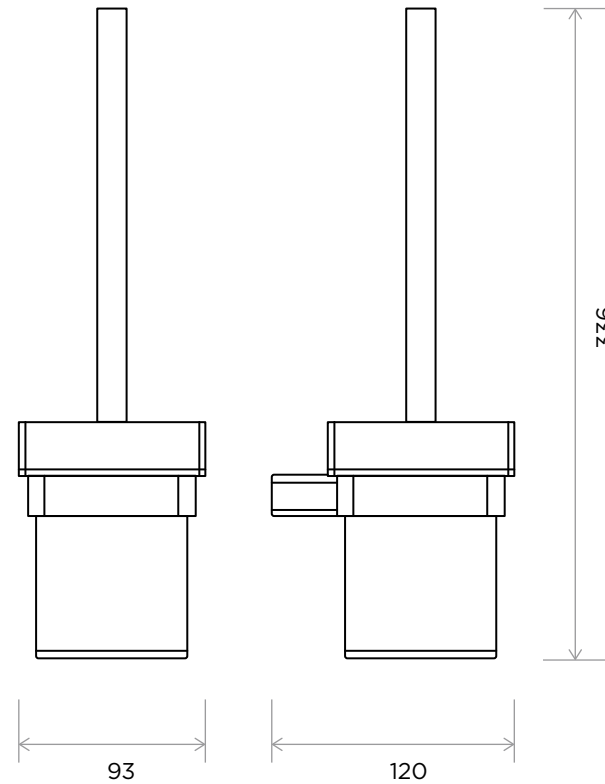

WeAre360°

> SIZES IN MM.

COLLECTION

Accessories
Cuadro

PRODUCT

Brush Holder

CODE / COLOUR

- CUA-BHW-FGPOL ● POLISHED CHROME
- CUA-BHW-FGBRU ● BRUSHED NICKLE
- CUA-BHW-FGBLA ● STAINLESS STEEL
- CUA-BHW-FGGRA ● GRAPHITE
- CUA-BHW-FGSS ● BLACK MATT CHROME
- CUA-BHW-FGROS ● ROSE GOLD
- CUA-BHW-FGGOL ● GOLD
- CUA-BHW-FGBRA ● BRASS
- CUA-BHW-FGABR ● ANTIQUE BRASS