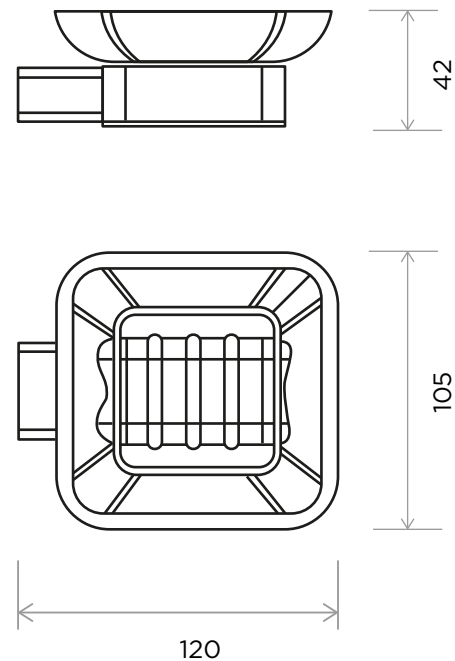

WeAre360°

> SIZES IN MM.

COLLECTION

Accessories
Cuadro

PRODUCT

Soap Dish SS

CODE / COLOUR

- CUA-SDW-FGPOL ● POLISHED CHROME
- CUA-SDW-FGBRU ● BRUSHED NICKLE
- CUA-SDW-FGBLA ● STAINLESS STEEL
- CUA-SDW-FGGRA ● GRAPHITE
- CUA-SDW-FGSS ● BLACK MATT CHROME
- CUA-SDW-FGROS ● ROSE GOLD
- CUA-SDW-FGGOL ● GOLD
- CUA-SDW-FGBRA ● BRASS
- CUA-SDW-FGABR ● ANTIQUE BRASS