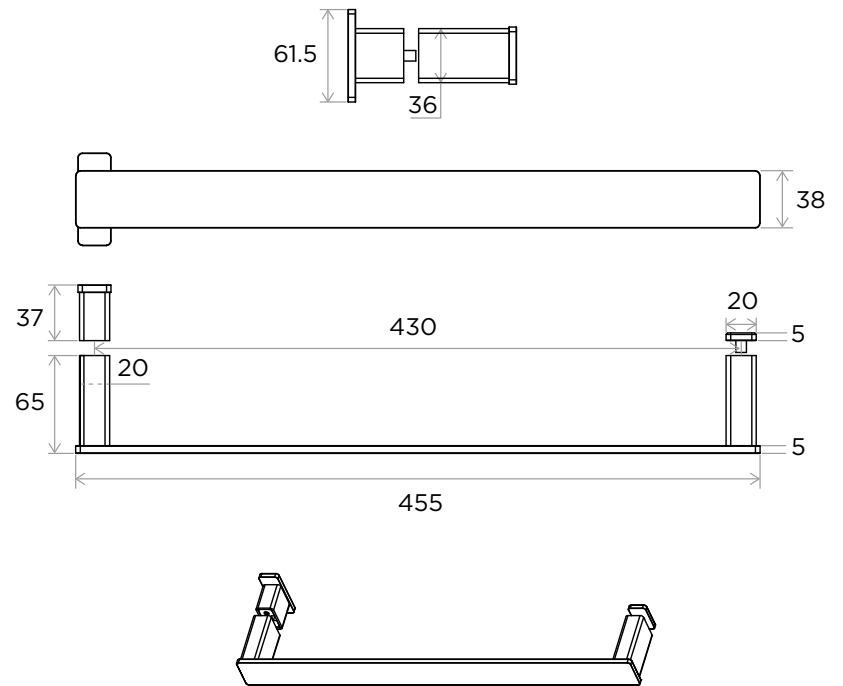

WeAre360°

> MEDIDAS EN MM.

COLECCIÓN

Accesorios
Cuadro

PRODUCTO

Toallero de lavabo
extensible

CÓDIGO / COLOR

- CUA-SDRV-POL ● POLISHED CHROME
- CUA-SDRV-BRU ● BRUSHED NICKLE
- CUA-SDRV-SS ● STAINLESS STEEL
- CUA-SDRV-GRA ● GRAPHITE
- CUA-SDRV-BLA ● BLACK MATT CHROME
- CUA-SDRV-ROS ● ROSE GOLD
- CUA-SDRV-GOL ● GOLD
- CUA-SDRV-BRA ● BRASS
- CUA-SDRV-ABR ● ANTIQUE BRASS