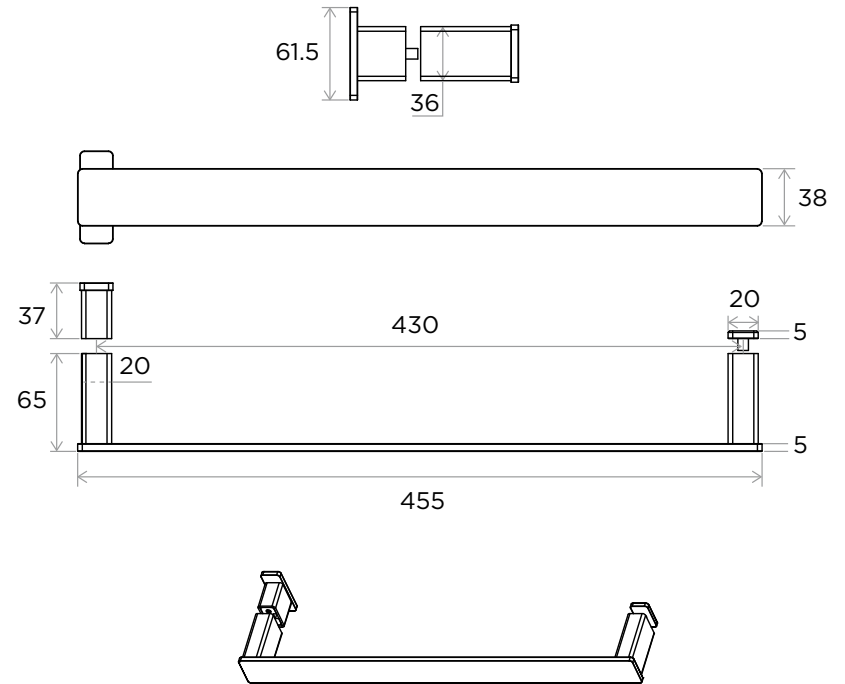

WeAre360°

> SIZES IN MM.

COLLECTION

Accessories
Cuadro

PRODUCT

Shower door rail
vertical handle

CODE / COLOUR

- CUA-SDRV-POL ● POLISHED CHROME
- CUA-SDRV-BRU ● BRUSHED NICKLE
- CUA-SDRV-SS ● STAINLESS STEEL
- CUA-SDRV-GRA ● GRAPHITE
- CUA-SDRV-BLA ● BLACK MATT CHROME
- CUA-SDRV-ROS ● ROSE GOLD
- CUA-SDRV-GOL ● GOLD
- CUA-SDRV-BRA ● BRASS
- CUA-SDRV-ABR ● ANTIQUE BRASS