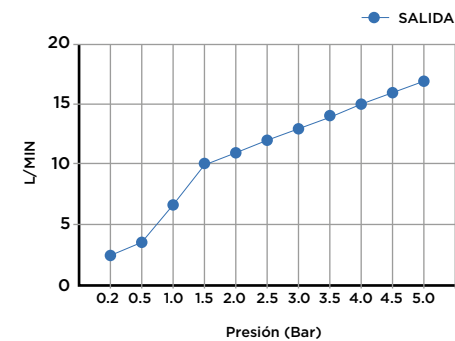

> MEDIDAS EN MM.

CÓDIGO / COLOR

CUA-TAL-POL	●	POLISHED CHROME
CUA-TAL-BRU	●	BRUSHED NICKLED
CUA-TAL-SS	●	STAINLESS STEEL
CUA-TAL-GRA	●	GRAPHITE
CUA-TAL-BLA	●	BLACK MATT CHROME
CUA-TAL-ROS	●	ROSE GOLD
CUA-TAL-GOL	●	GOLD
CUA-TAL-BRA	●	BRASS
CUA-TAL-ABR	●	ANTIQUÉ BRASS

CONTENIDO DEL ENVÍO

GRIFO MONOMANDO · TUBOS FLEXIBLES 2 X 1/2"
 PLACA BASE · KIT DE FIJACIÓN
 GUÍA DE INSTALACIÓN · GUÍA MANTENIMIENTO

DATOS TÉCNICOS

PRODUCTO: CUADRO ALTO
 CLASE: MEZCLADOR MONOMANDO
 MATERIAL: BRASS
 TAMAÑO CONEXIÓN: 1/2"
 PRESIÓN: 0.2-5 BAR
 RMP: 0.5 BAR LP
 -
 MEZCLADOR MONOMANDO
 PARA LAVABO CON DESAGÜE
 AUTOMÁTICO