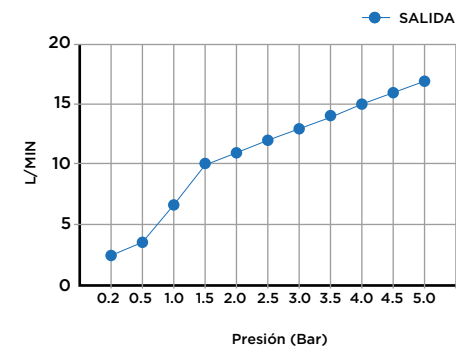

> MEDIDAS EN MM.

CÓDIGO / COLOR

- C2.0-TAL-POL ● POLISHED CHROME
- C2.0-TAL-BRU ● BRUSHED NICKLED
- C2.0-TAL-SS ● STAINLESS STEEL
- C2.0-TAL-GRA ● GRAPHITE
- C2.0-TAL-BLA ● BLACK MATT CHROME
- C2.0-TAL-ROS ● ROSE GOLD
- C2.0-TAL-GOL ● GOLD
- C2.0-TAL-BRA ● BRASS
- C2.0-TAL-ABR ● ANTIQUE BRASS

CONTENIDO DEL ENVÍO

GRIFO MONOMANDO · TUBOS FLEXIBLES 2 X 1/2"  
 PLACA BASE · KIT DE FIJACIÓN  
 GUÍA DE INSTALACIÓN · GUÍA MANTENIMIENTO

DATOS TÉCNICOS

PRODUCTO: CUADRO 2.0 ALTO  
 CLASE: MEZCLADOR MONOMANDO  
 MATERIAL: BRASS  
 TAMAÑO CONEXIÓN: 1/2"  
 PRESIÓN: 0.2-5 BAR  
 RMP: 0.5 BAR LP  
 -  
 MEZCLADOR MONOMANDO  
 PARA LAVABO CON DESAGÜE  
 AUTOMÁTICO