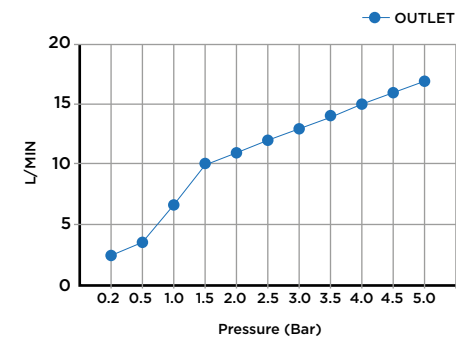

> TAMAÑOS EN MM.

DATOS TÉCNICOS

PRODUCTO: CUADRO ALTO
 CLASE: MEZCLADOR MONOMANDO
 MATERIAL: BRASS
 TAMAÑO CONEXIÓN: 1/2"
 PRESIÓN: 0.2-5 BAR
 RMP: 0.5 BAR LP
 -
 MEZCLADOR MONOMANDO
 PARA LAVABO CON DESAGÜE
 AUTOMÁTICO

CÓDIGO / COLOR

CUA-TAL
 Consulte los
 detalles del producto en nuestro
 sitio web para conocer
 las referencias de colores:
iwandw.com

CONTENIDO DEL ENVÍO

GRIFO MONOMANDO · TUBOS FLEXIBLES 2 X 1/2"
 PLACA BASE · KIT DE FIJACIÓN
 GUÍA DE INSTALACIÓN · GUÍA MANTENIMIENTO